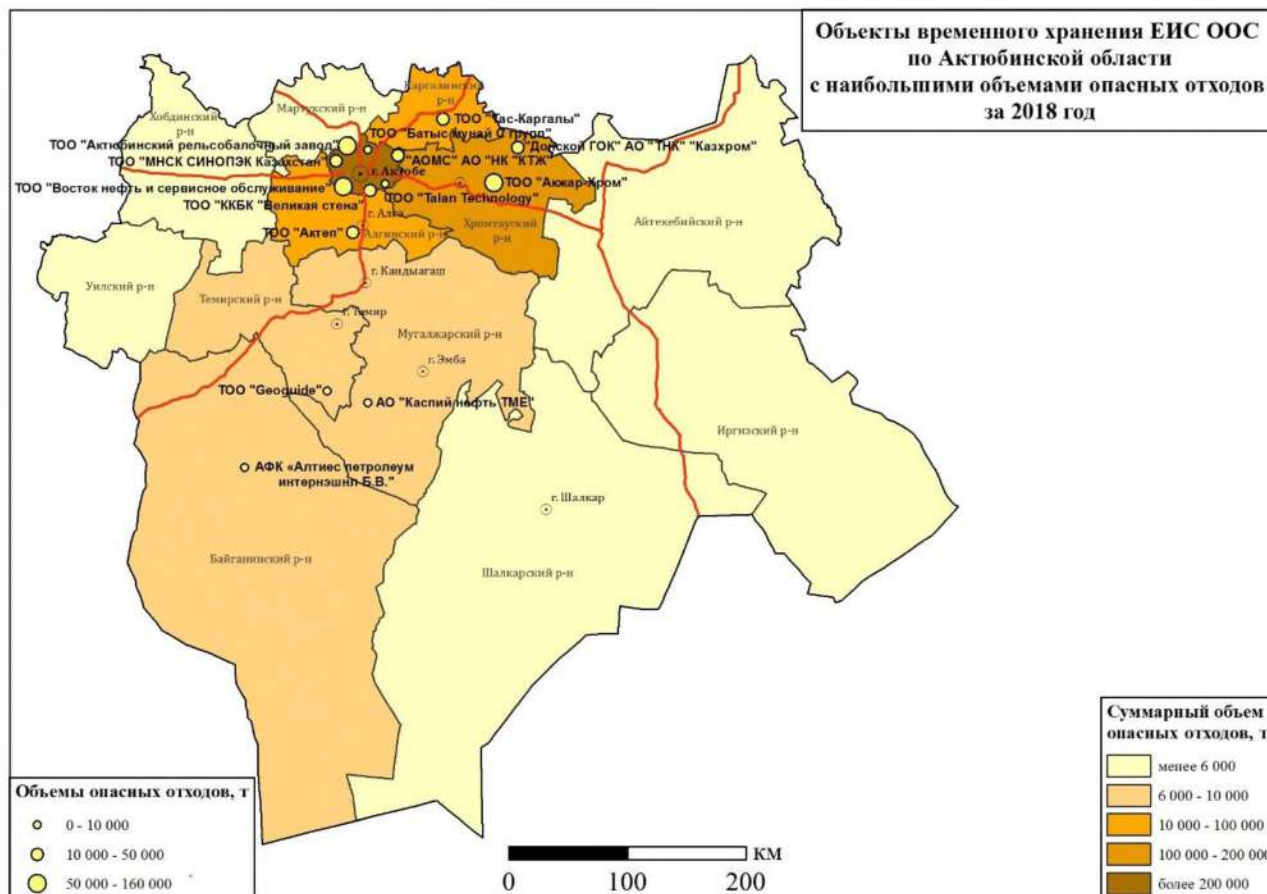

Карта 5.1.4

**Пункты приема вторичного сырья по Акмолинской области**

Карта 5.1.5

Информация о наличии действующих полигонов (опасных, неопасных и ТБО) ЕИС ООС по Акмолинской области за 2018 год

Карта 5.1.6

Статистика по стойким органическим загрязнителям по Акмолинской области за 2018 год

Карта 5.1.7

**Предлагаемое место размещения отходов  
сельских населенных пунктов  
Акмолинской области**

Карта 5.2.1

Карта 5.2.2

Карта 5.2.3

Карта 5.2.4

Карта 5.2.5

Карта 5.2.6

Карта 5.2.7

Карта 5.3.1

**Объекты временного хранения ЕИС ООС по Алматинской области с наибольшими объемами опасных отходов за 2018 год**

Карта 5.3.2