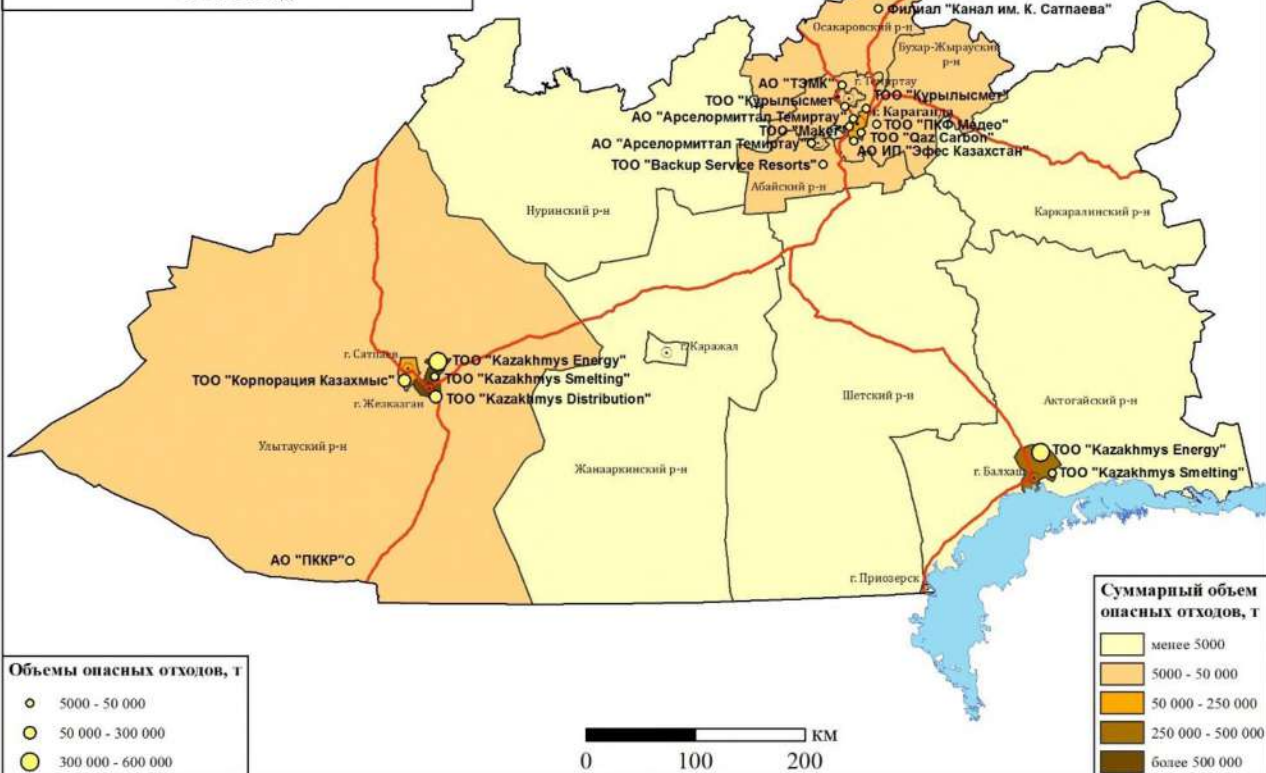

Карта 5.7.7

**Предлагаемое место размещения отходов  
сельских населенных пунктов  
Западно-Казахстанской области**

Карта 5.8.1

**Объекты временного хранения ЕИС ООС по Карагандинской области с наибольшими объемами опасных отходов за 2018 год**