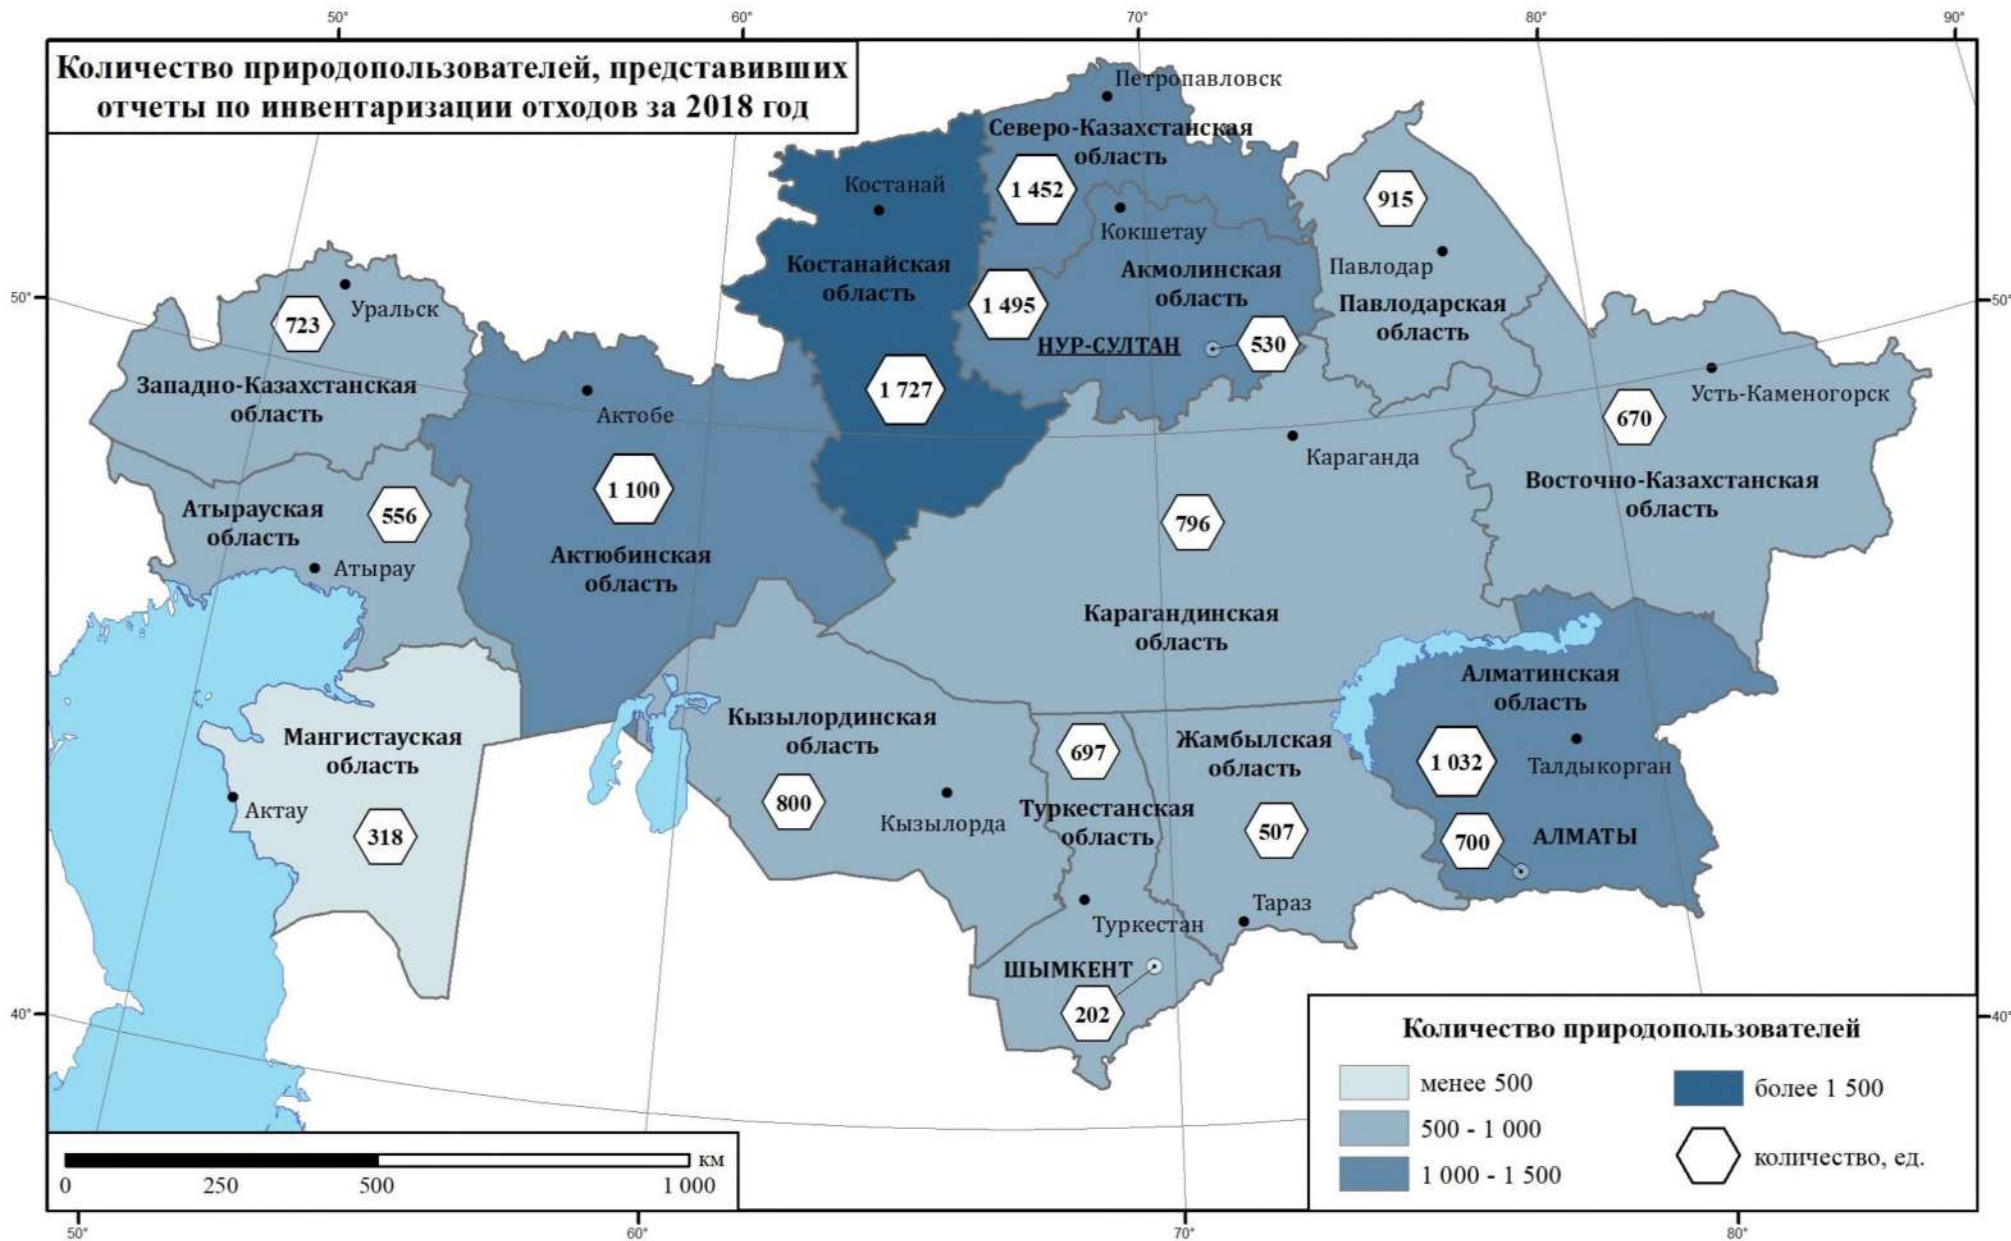

Карта 5.4.3

Карта 5.4.4

Карта 5.4.5

Карта 5.4.6

Карта 5.4.7

**Предлагаемое место размещения отходов  
сельских населенных пунктов  
Атырауской области**

Карта 5.5.1

Карта 5.5.2

Карта 5.8.2

**Полигоны размещения опасных и неопасных отходов ЕИС ООС по Карагандинской области с наибольшими объемами опасных отходов за 2018 год**

Карта 5.8.3

Карта 5.8.4

Карта 5.8.5

Информация о наличии действующих полигонов (опасных, неопасных и ТБО) ЕИС ООС по Карагандинской области за 2018 год

Карта 5.14.1

Карта 5.14.2

Карта 5.14.3

Карта 5.14.4

Карта 5.14.5

Карта 5.14.6

Карта 5.15.1

Карта 5.15.2

Карта 5.16.1

Карта 5.16.2

Карта 5.17.1

Карта 5.17.2

Карта 6.1

Карта 7.1

Карта 7.2