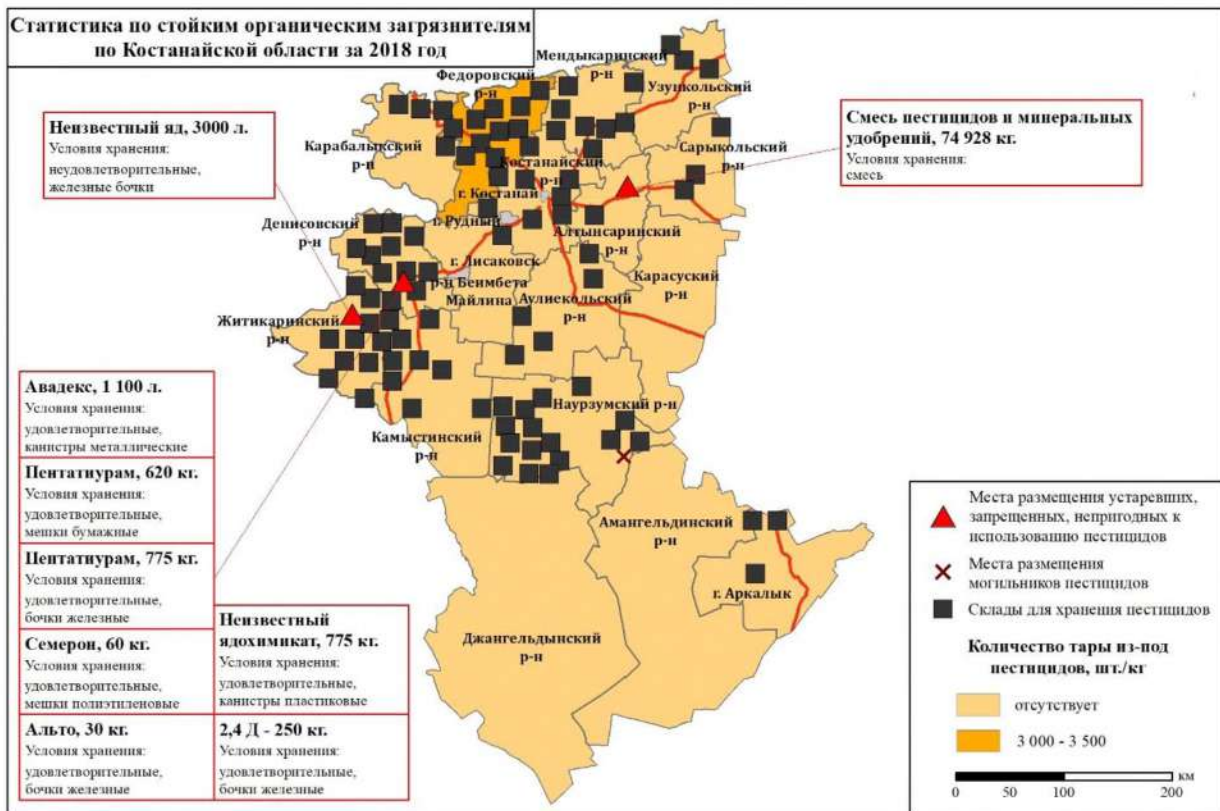

Карта 5.8.2

**Полигоны размещения опасных и неопасных отходов ЕИС ООС по Карагандинской области с наибольшими объемами опасных отходов за 2018 год**

Карта 5.8.3

Карта 5.8.4

Карта 5.8.5

Информация о наличии действующих полигонов (опасных, неопасных и ТБО) ЕИС ООС по Карагандинской области за 2018 год

Карта 5.8.6

Статистика по стойким органическим загрязнителям по Карагандинской области за 2018 год

Карта 5.8.7

Карта 5.9.1

Карта 5.9.2

Карта 5.9.3

Карта 5.9.4

Карта 5.9.5

Карта 5.9.6

Карта 5.9.7

Карта 5.10.1

Карта 5.10.2

Карта 5.10.3

Карта 5.10.4

Карта 5.10.5

Карта 5.10.6

Карта 5.10.7

Карта 5.11.3

Карта 5.11.4

Карта 5.11.5

Карта 5.11.6

Карта 5.12.1

Карта 5.12.2

Карта 5.12.3