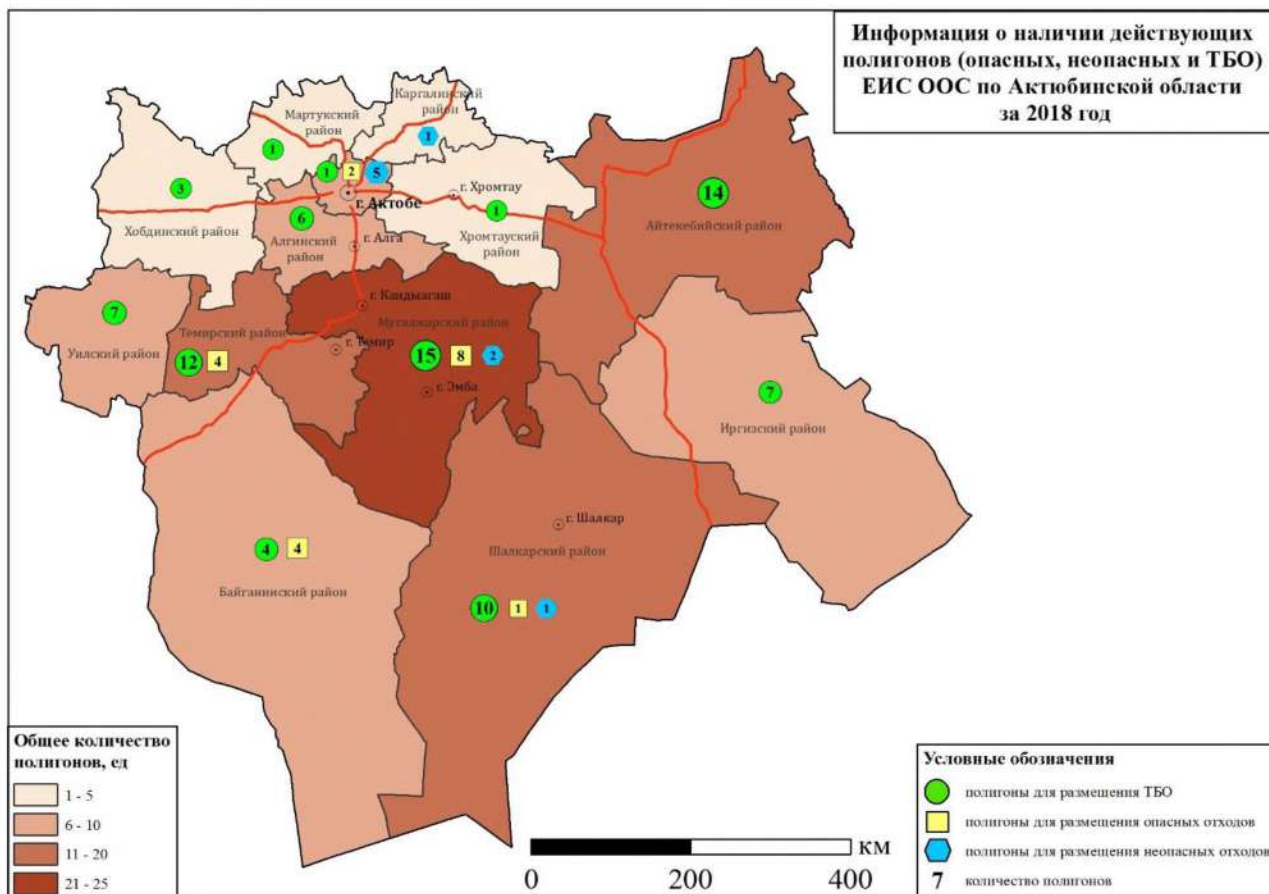

Карта 5.1.2

**Полигоны размещения опасных и неопасных отходов ЕИС ООС по Акмолинской области с наибольшими объемами опасных отходов за 2018 год**

Карта 5.1.3

**Полигоны размещения ТБО ЕИС ООС по Акмолинской области с наибольшими объемами опасных отходов за 2018 год**

Карта 5.1.4

**Пункты приема вторичного сырья по Акмолинской области**

Карта 5.1.5

Информация о наличии действующих полигонов (опасных, неопасных и ТБО) ЕИС ООС по Акмолинской области за 2018 год

Карта 5.1.6

Статистика по стойким органическим загрязнителям по Акмолинской области за 2018 год

Карта 5.1.7

**Предлагаемое место размещения отходов  
сельских населенных пунктов  
Акмолинской области**

Карта 5.2.1

Карта 5.2.2

Карта 5.2.3

Карта 5.2.4

Карта 5.2.5

Карта 5.2.6

Карта 5.2.7

Карта 5.3.1

**Объекты временного хранения ЕИС ООС по Алматинской области с наибольшими объемами опасных отходов за 2018 год**

Карта 5.3.2