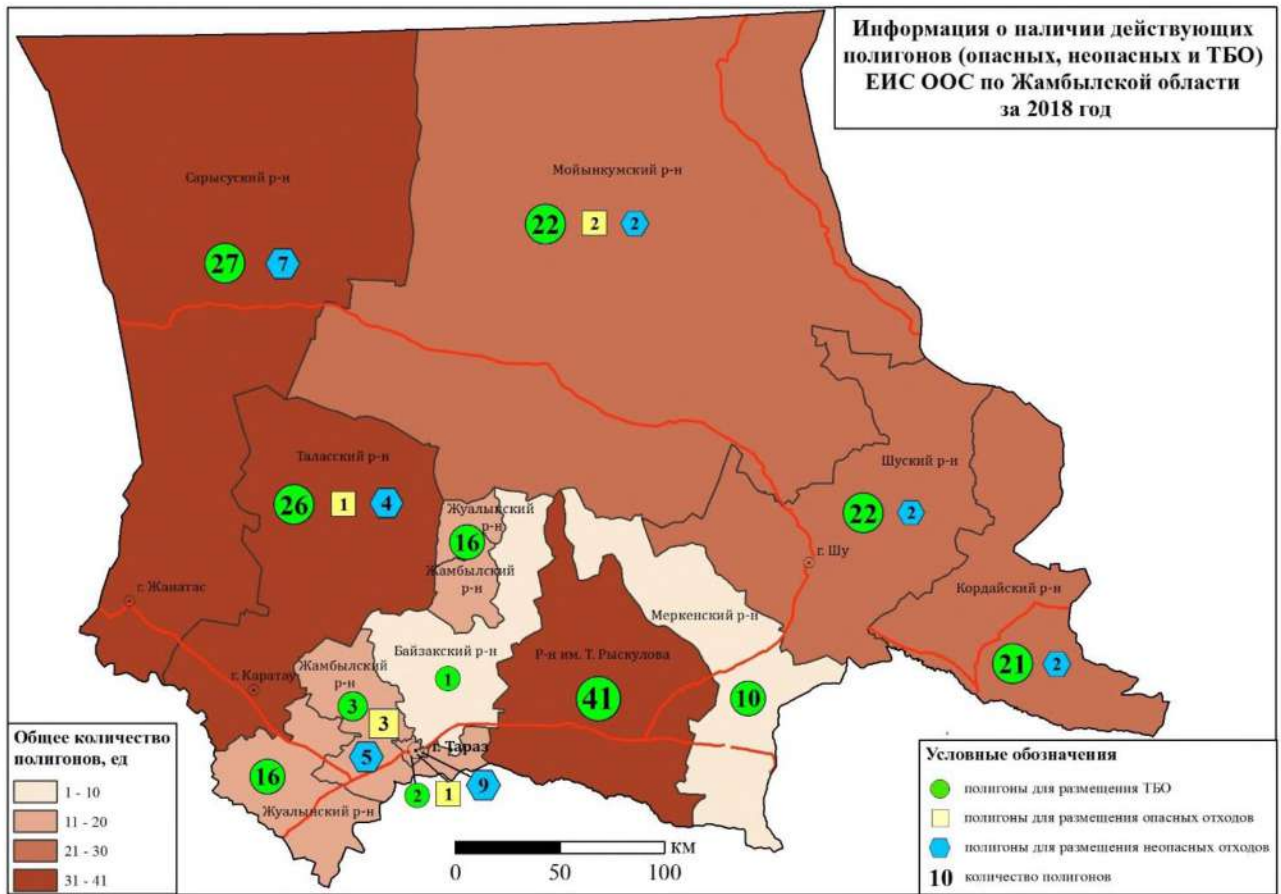

Карта 5.5.3

Карта 5.5.4

Карта 5.5.5

Карта 5.5.6

Карта 5.5.7

Предлагаемое место размещения отходов  
сельских населенных пунктов  
Восточно-Казахстанской области

Карта 5.6.3

Карта 5.6.4

Карта 5.6.5

Карта 5.6.6

Карта 5.6.7

Карта 5.7.1

**Объекты временного хранения ЕИС ООС по Западно-Казахстанской области с наибольшими объемами опасных отходов за 2018 год**

Карта 5.7.2

**Полигоны размещения опасных и неопасных отходов ЕИС ООС по Западно-Казахстанской области с наибольшими объемами опасных отходов за 2018 год**