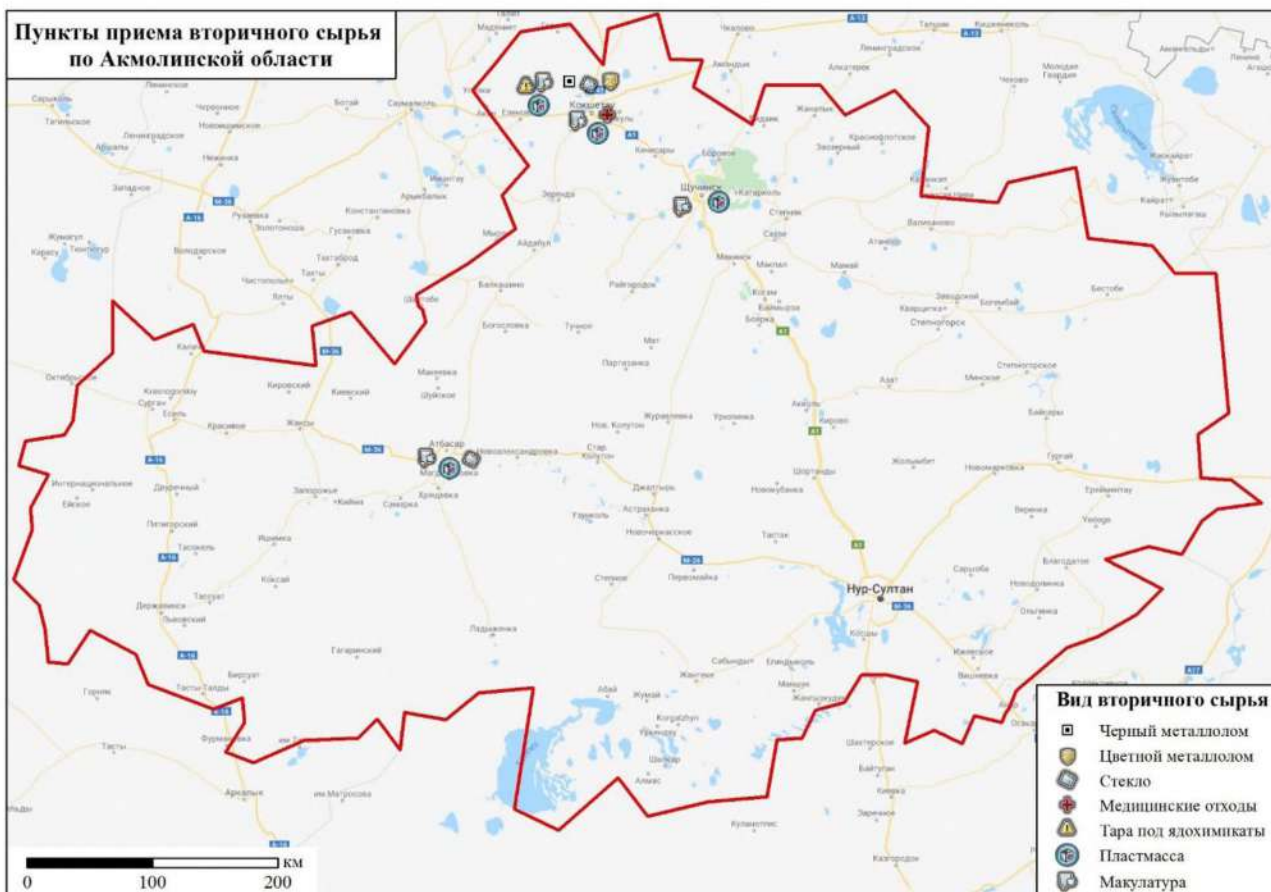

Карта 5.1.2

**Полигоны размещения опасных и неопасных отходов ЕИС ООС по Акмолинской области с наибольшими объемами опасных отходов за 2018 год**

Карта 5.1.3

**Полигоны размещения ТБО ЕИС ООС по Акмолинской области с наибольшими объемами опасных отходов за 2018 год**

Карта 5.1.4

**Пункты приема вторичного сырья по Акмолинской области**

Карта 5.1.5

Информация о наличии действующих полигонов (опасных, неопасных и ТБО) ЕИС ООС по Акмолинской области за 2018 год

Карта 5.1.6