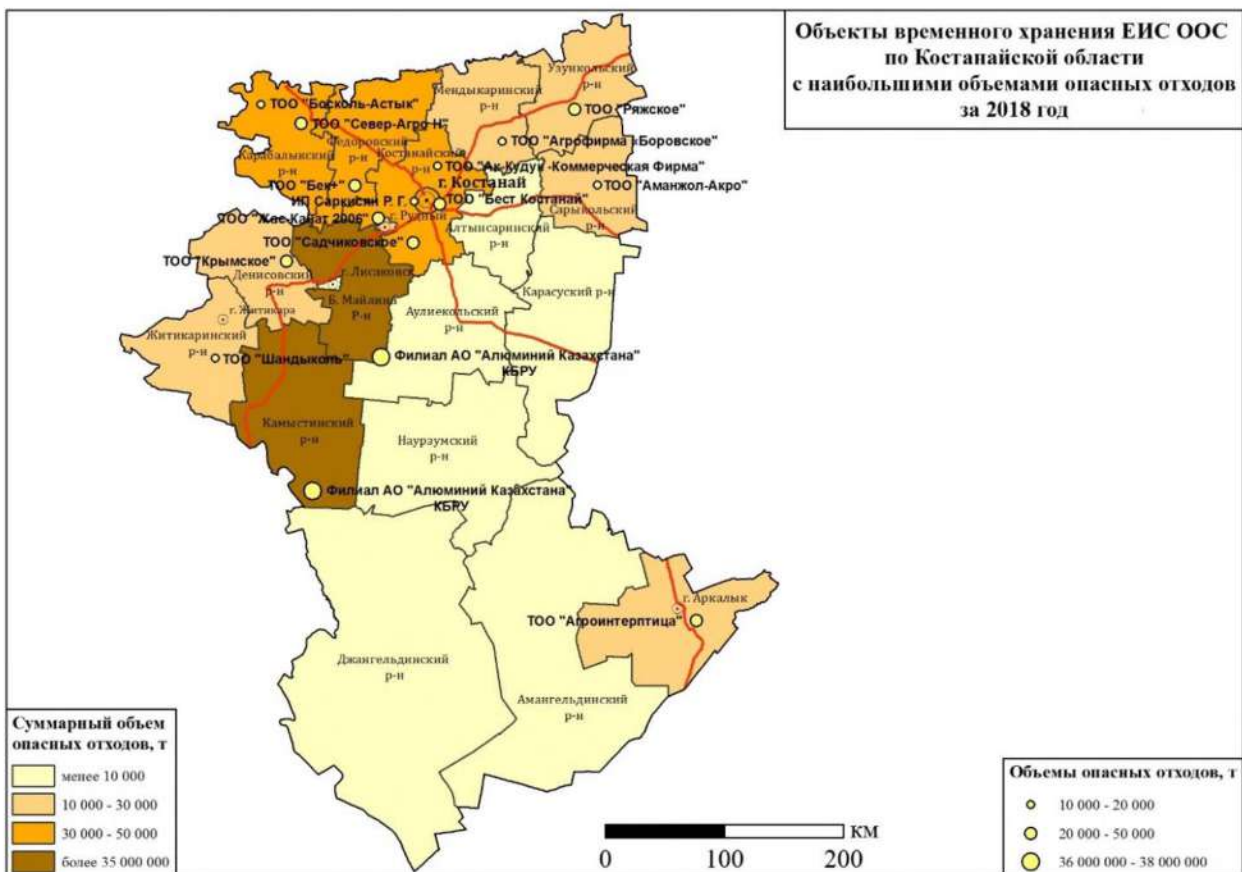

Карта 5.8.2

**Полигоны размещения опасных и неопасных отходов ЕИС ООС по Карагандинской области с наибольшими объемами опасных отходов за 2018 год**

Карта 5.8.3

Карта 5.8.4

Карта 5.8.5

Информация о наличии действующих полигонов (опасных, неопасных и ТБО) ЕИС ООС по Карагандинской области за 2018 год

Карта 5.8.6

Статистика по стойким органическим загрязнителям по Карагандинской области за 2018 год

Карта 5.8.7

Карта 5.9.1

Карта 5.9.2

Карта 5.9.3

Карта 5.9.4

Карта 5.9.5

Карта 5.9.6

Карта 5.9.7

Карта 5.10.1

Карта 5.10.2

Карта 5.10.3

Карта 5.10.4

Карта 5.10.5

Карта 5.10.6

Карта 5.10.7

Карта 5.11.3

Карта 5.11.4

Карта 5.11.5

Карта 5.11.6

Карта 5.12.1

Карта 5.12.2

Карта 5.12.3