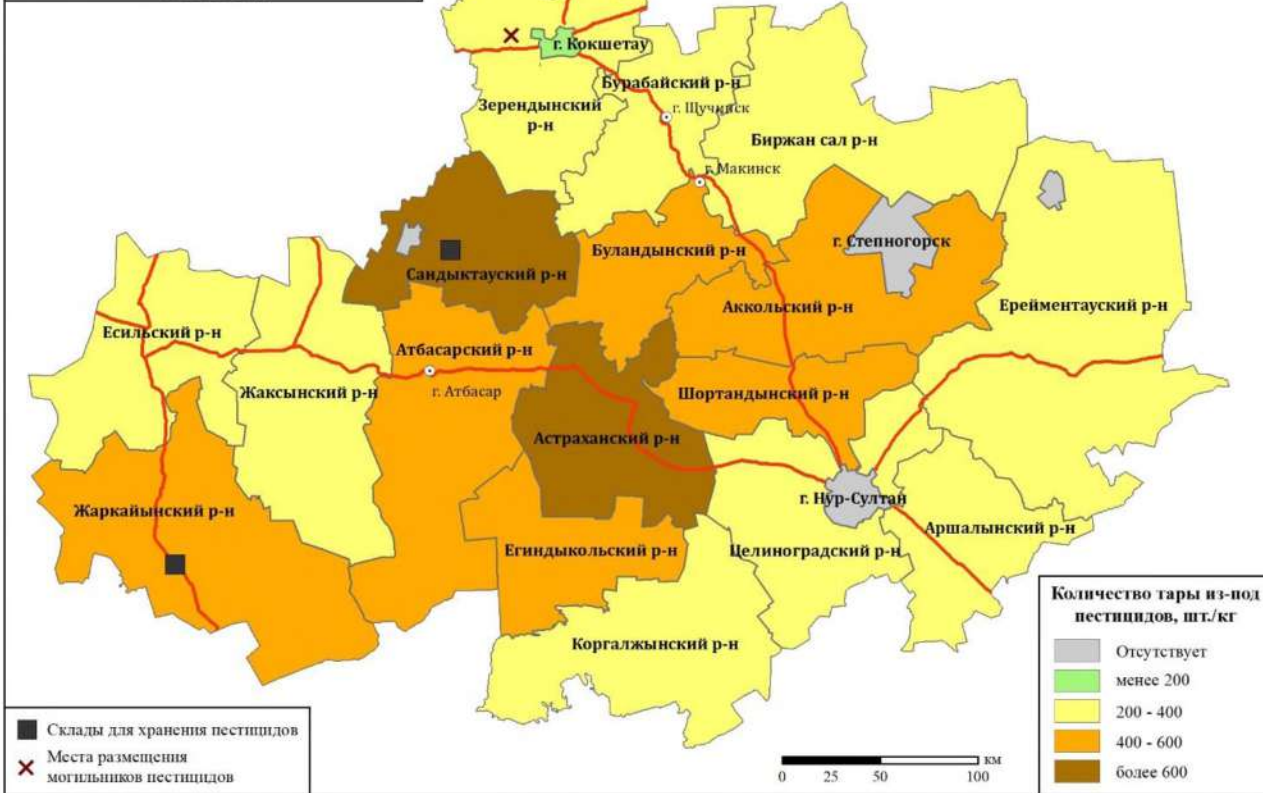

Карта 5.1.7

Статистика по стойким органическим загрязнителям по Акмолинской области за 2018 год