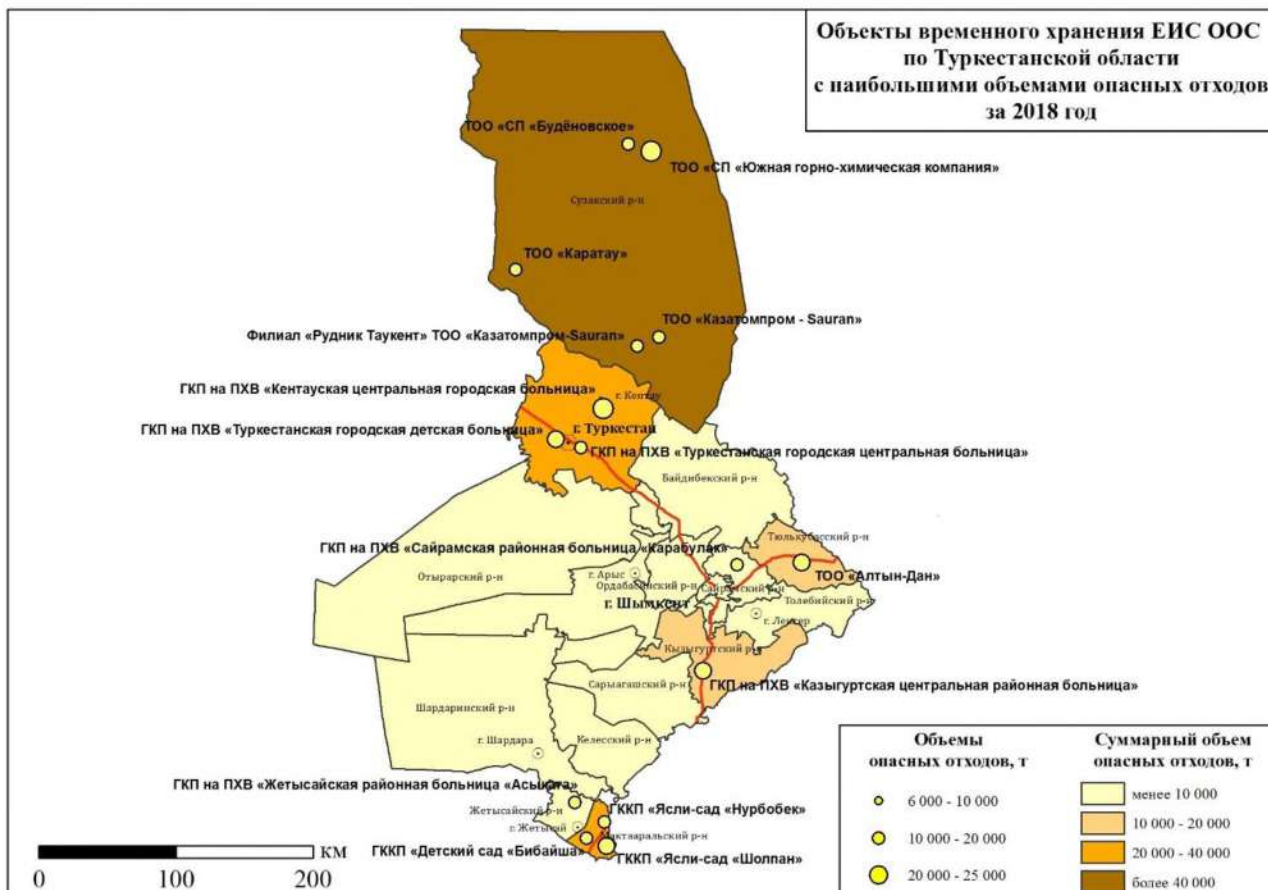

Карта 5.4.3

Карта 5.4.4

Карта 5.4.5

Карта 5.4.6

Карта 5.4.7

**Предлагаемое место размещения отходов  
сельских населенных пунктов  
Атырауской области**

Карта 5.5.1

Карта 5.5.2

Карта 5.12.4

Карта 5.12.5

Карта 5.12.6

Карта 5.12.7

Карта 5.13.1

Карта 5.13.2

Карта 5.13.3

Карта 5.13.4

Карта 5.13.5

Статистика по стойким органическим загрязнителям по Северо-Казахстанской области за 2018 год

5.13.6

Предлагаемое место размещения отходов сельских населенных пунктов Северо-Казахстанской области

Карта 5.14.1

Карта 5.14.2

Карта 5.14.3

Карта 5.14.4

Карта 5.14.5

Карта 5.14.6

Карта 5.15.1

Карта 5.15.2