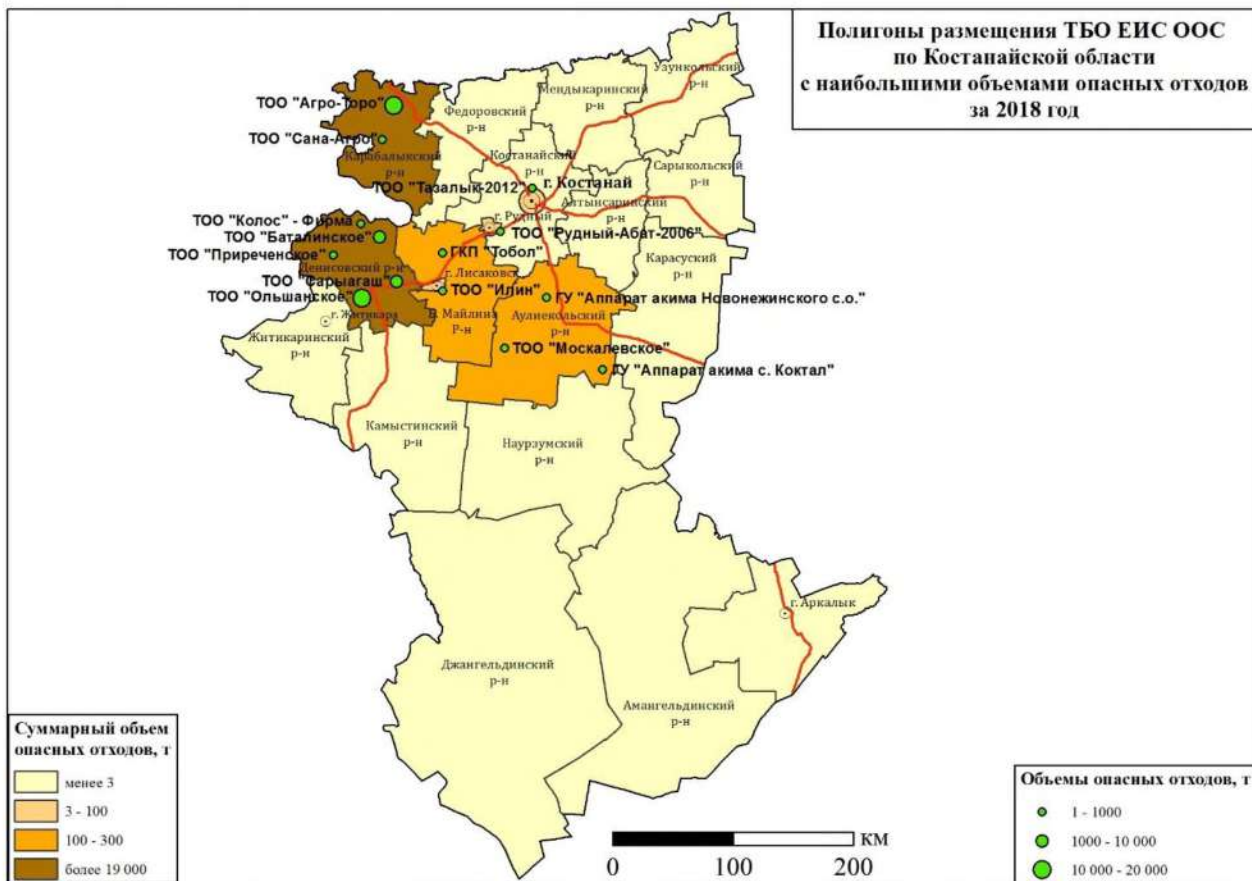

Карта 5.8.2

**Полигоны размещения опасных и неопасных отходов ЕИС ООС по Карагандинской области с наибольшими объемами опасных отходов за 2018 год**

Карта 5.8.3

Карта 5.8.4

Карта 5.8.5

Информация о наличии действующих полигонов (опасных, неопасных и ТБО) ЕИС ООС по Карагандинской области за 2018 год

Карта 5.8.6

Статистика по стойким органическим загрязнителям по Карагандинской области за 2018 год

Карта 5.8.7

Карта 5.9.1

Карта 5.9.2

Карта 5.9.3

Карта 5.9.4

Карта 5.9.5

Карта 5.9.6

Карта 5.9.7

Карта 5.10.1

Карта 5.10.2

Карта 5.10.3

Карта 5.10.4

Карта 5.10.5

Карта 5.10.6

Карта 5.10.7

Карта 5.11.3

Карта 5.11.4

Карта 5.11.5

Карта 5.11.6

Карта 5.12.1

Карта 5.12.2

Карта 5.12.3