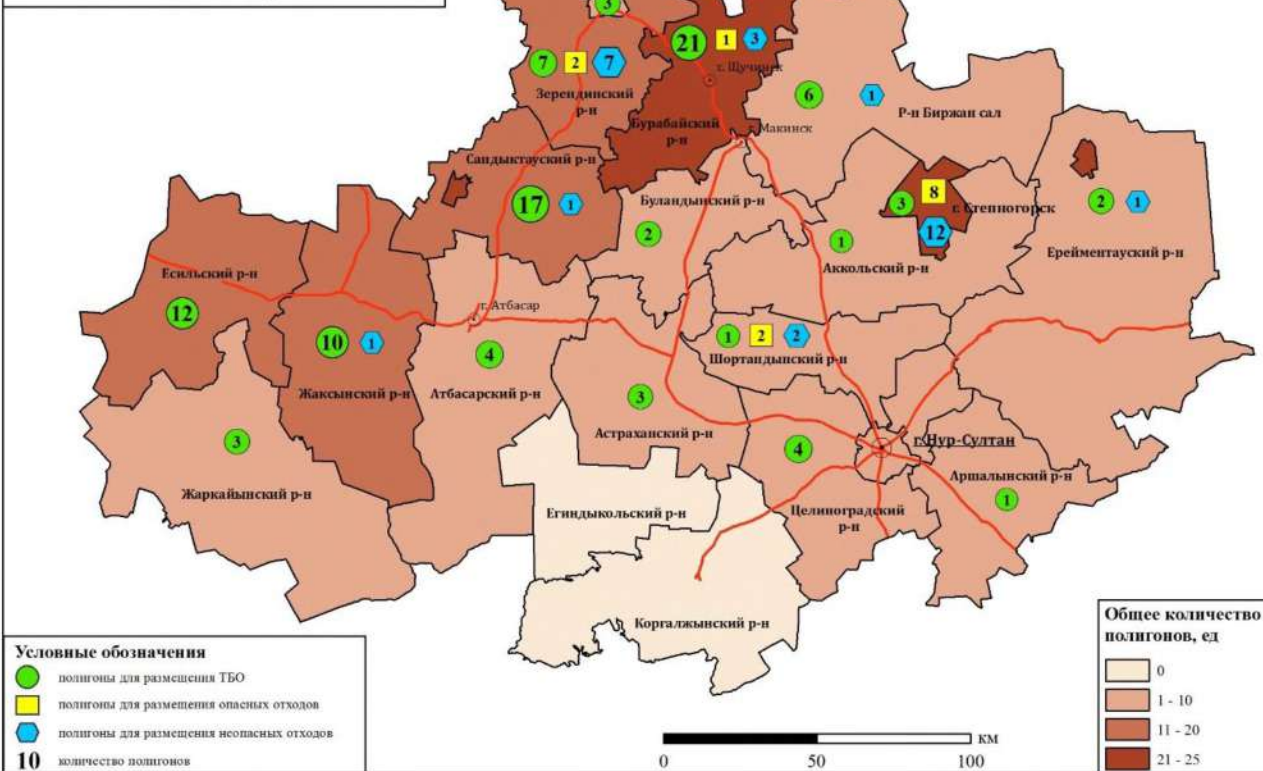

Карта 2.3.1

Карта 3.2.1

**Информация по медицинским отходам за 2018 год**

Карта 4.2.1

**Статистика по стойким органическим загрязнителям за 2018 год**

Карта 5.1.1

**Объекты временного хранения ЕИС ООС по Акмолинской области с наибольшими объемами опасных отходов за 2018 год**

Карта 5.1.2

**Полигоны размещения опасных и неопасных отходов ЕИС ООС по Акмолинской области с наибольшими объемами опасных отходов за 2018 год**

Карта 5.1.3

**Полигоны размещения ТБО ЕИС ООС по Акмолинской области с наибольшими объемами опасных отходов за 2018 год**

Карта 5.1.4

**Пункты приема вторичного сырья по Акмолинской области**

Карта 5.1.5

Информация о наличии действующих полигонов (опасных, неопасных и ТБО) ЕИС ООС по Акмолинской области за 2018 год

Карта 5.1.6