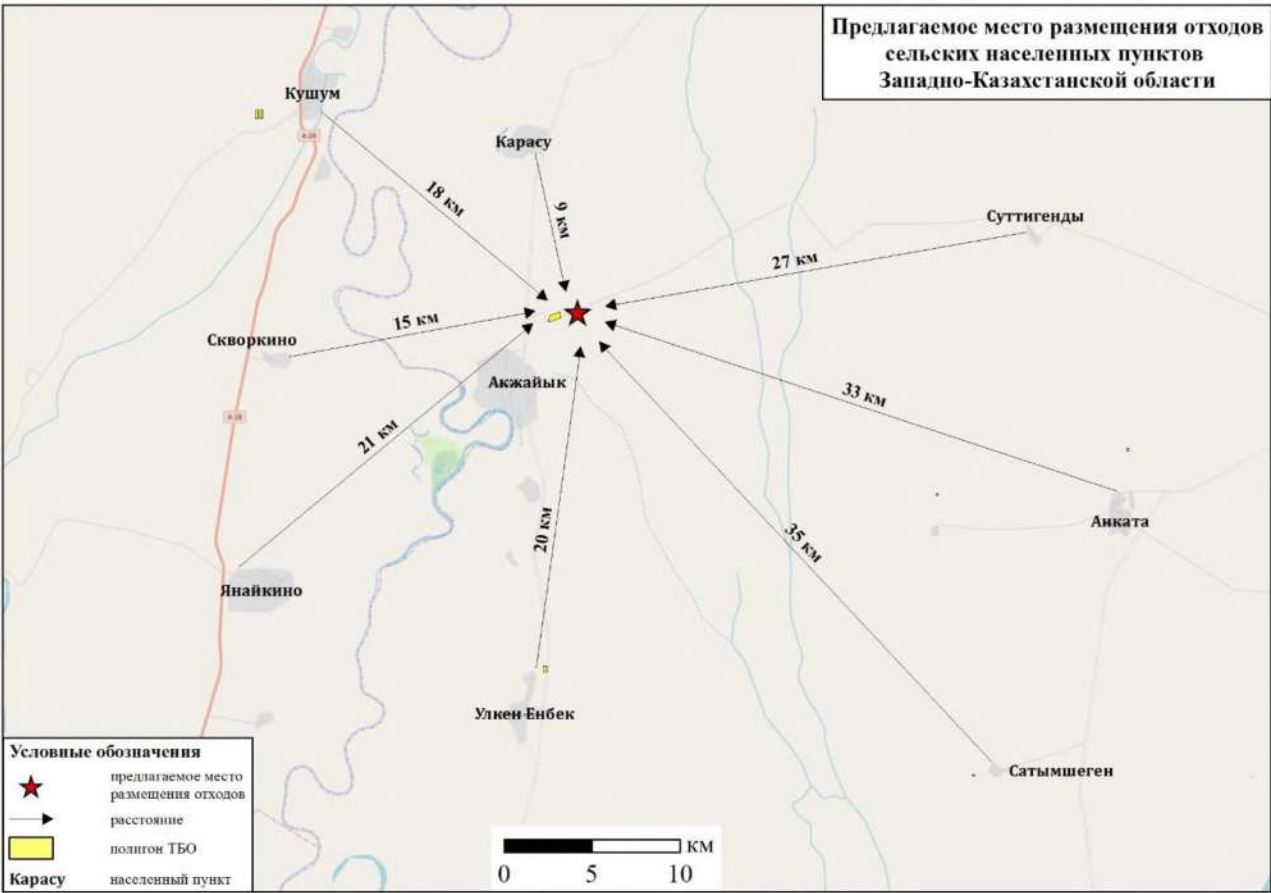

Карта 5.7.7

**Предлагаемое место размещения отходов  
сельских населенных пунктов  
Западно-Казахстанской области**

Карта 5.8.1

**Объекты временного хранения ЕИС ООС по Карагандинской области с наибольшими объемами опасных отходов за 2018 год**