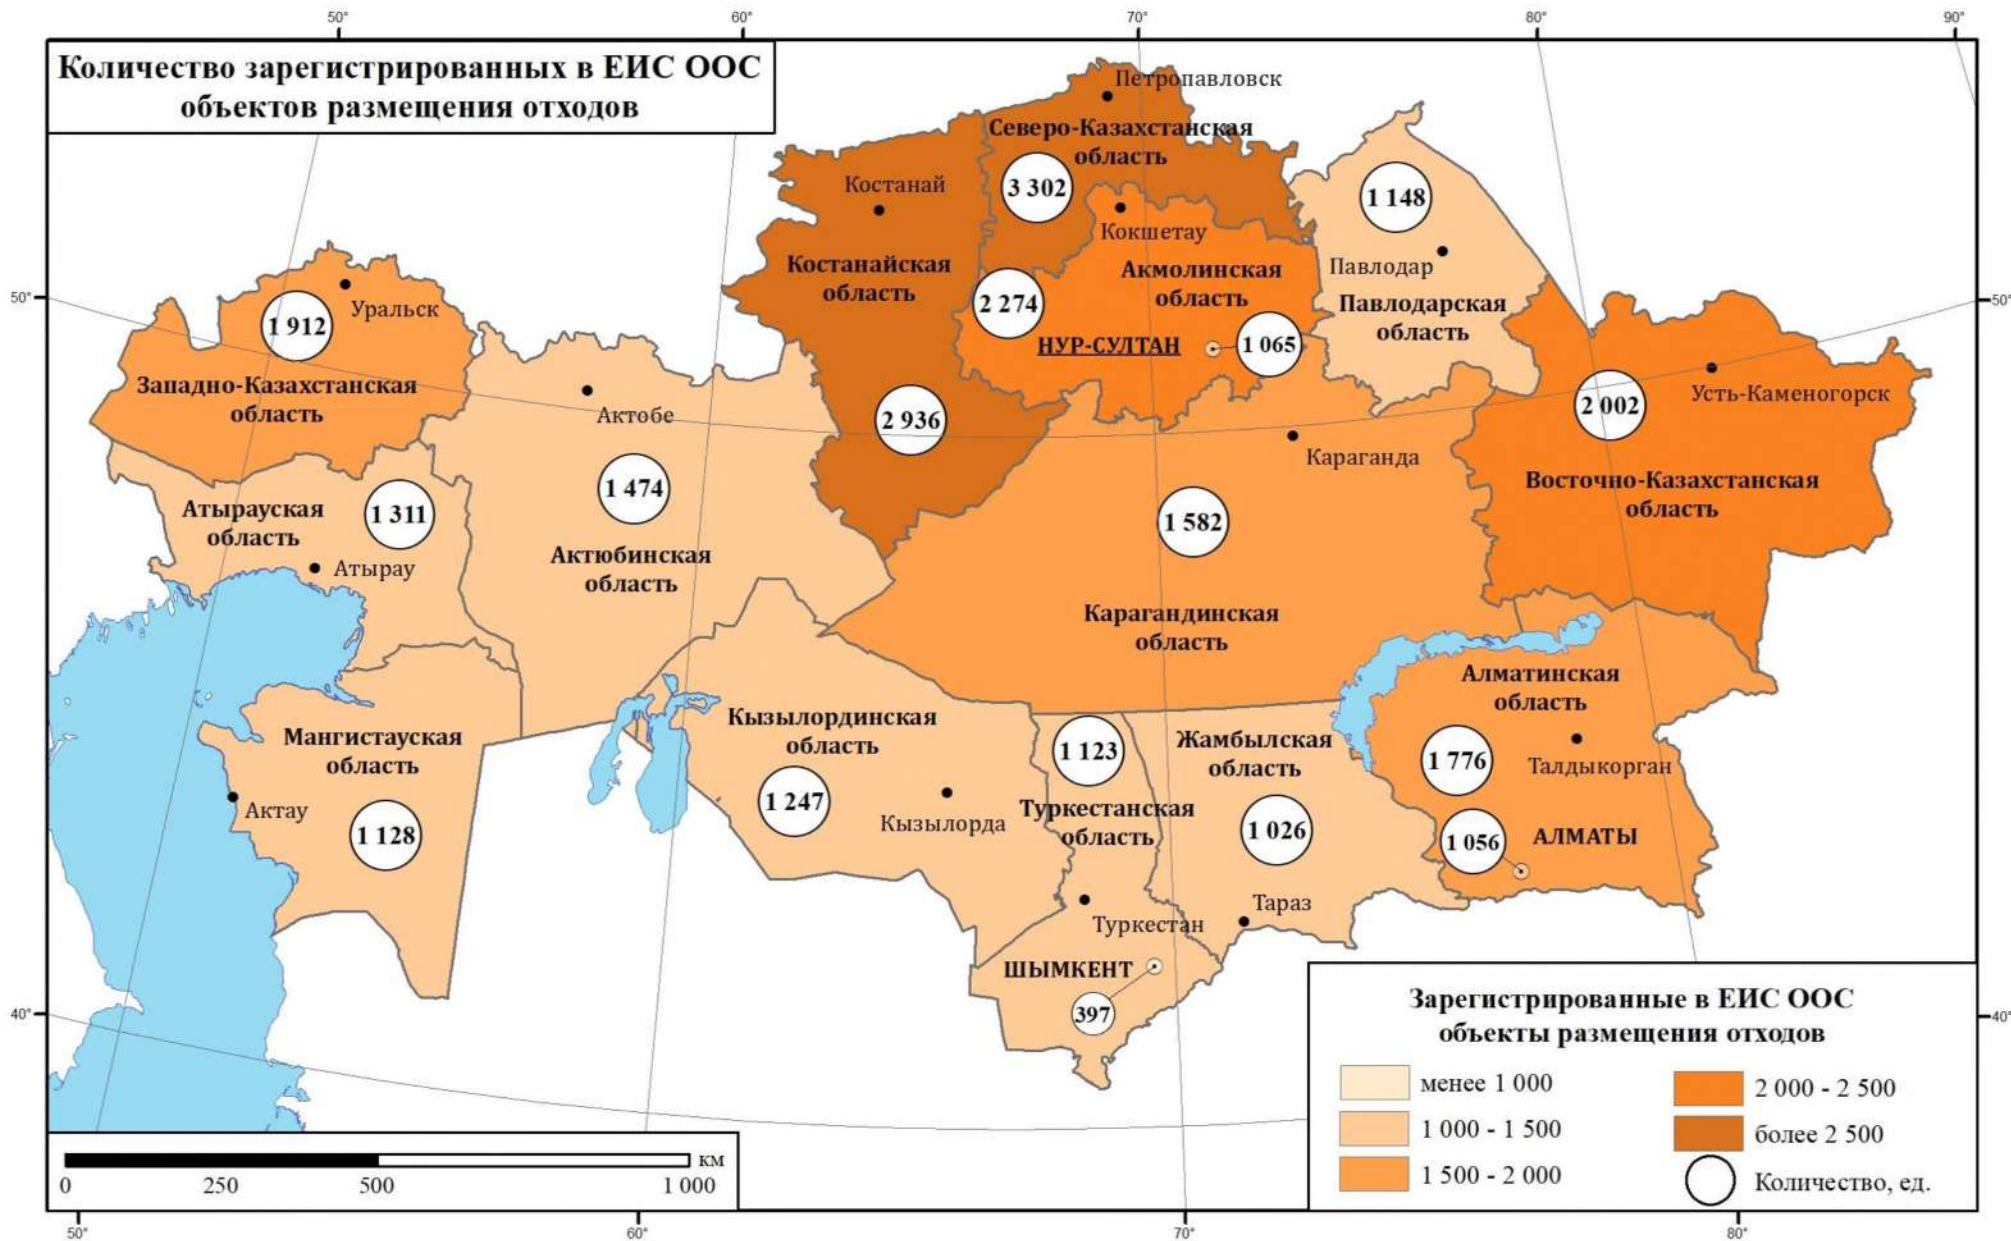

Карта 5.4.3

Карта 5.4.4

Карта 5.4.5

Карта 5.4.6

Карта 5.4.7

**Предлагаемое место размещения отходов  
сельских населенных пунктов  
Атырауской области**

Карта 5.5.1

Карта 5.5.2

Карта 5.8.2

**Полигоны размещения опасных и неопасных отходов ЕИС ООС по Карагандинской области с наибольшими объемами опасных отходов за 2018 год**

Карта 5.8.3

Карта 5.8.4

Карта 5.8.5

Информация о наличии действующих полигонов (опасных, неопасных и ТБО) ЕИС ООС по Карагандинской области за 2018 год

Карта 5.14.1

Карта 5.14.2

Карта 5.14.3

Карта 5.14.4

Карта 5.14.5

Карта 5.14.6

Карта 5.15.1

Карта 5.15.2

Карта 5.16.1

Карта 5.16.2

Карта 5.17.1

Карта 5.17.2

Карта 6.1

Карта 7.1

Карта 7.2