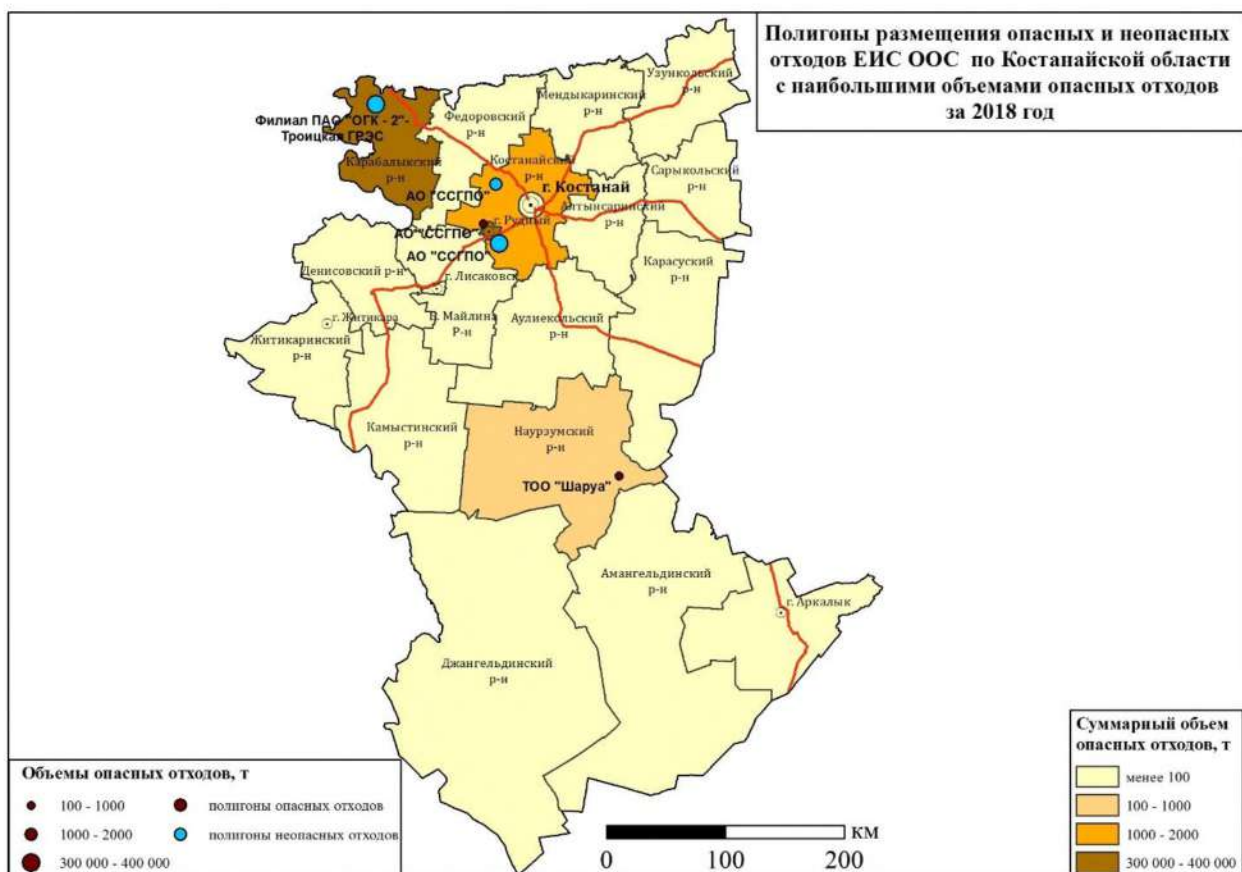

Карта 5.8.2

**Полигоны размещения опасных и неопасных отходов ЕИС ООС по Карагандинской области с наибольшими объемами опасных отходов за 2018 год**

Карта 5.8.3

Карта 5.8.4

Карта 5.8.5

Информация о наличии действующих полигонов (опасных, неопасных и ТБО) ЕИС ООС по Карагандинской области за 2018 год

Карта 5.8.6

Статистика по стойким органическим загрязнителям по Карагандинской области за 2018 год

Карта 5.8.7

Карта 5.9.1

Карта 5.9.2

Карта 5.9.3

Карта 5.9.4

Карта 5.9.5

Карта 5.9.6

Карта 5.9.7

Карта 5.10.1

Карта 5.10.2

Карта 5.10.3

Карта 5.10.4

Карта 5.10.5

Карта 5.10.6

Карта 5.10.7

Карта 5.11.3

Карта 5.11.4

Карта 5.11.5

Карта 5.11.6

Карта 5.12.1

Карта 5.12.2

Карта 5.12.3