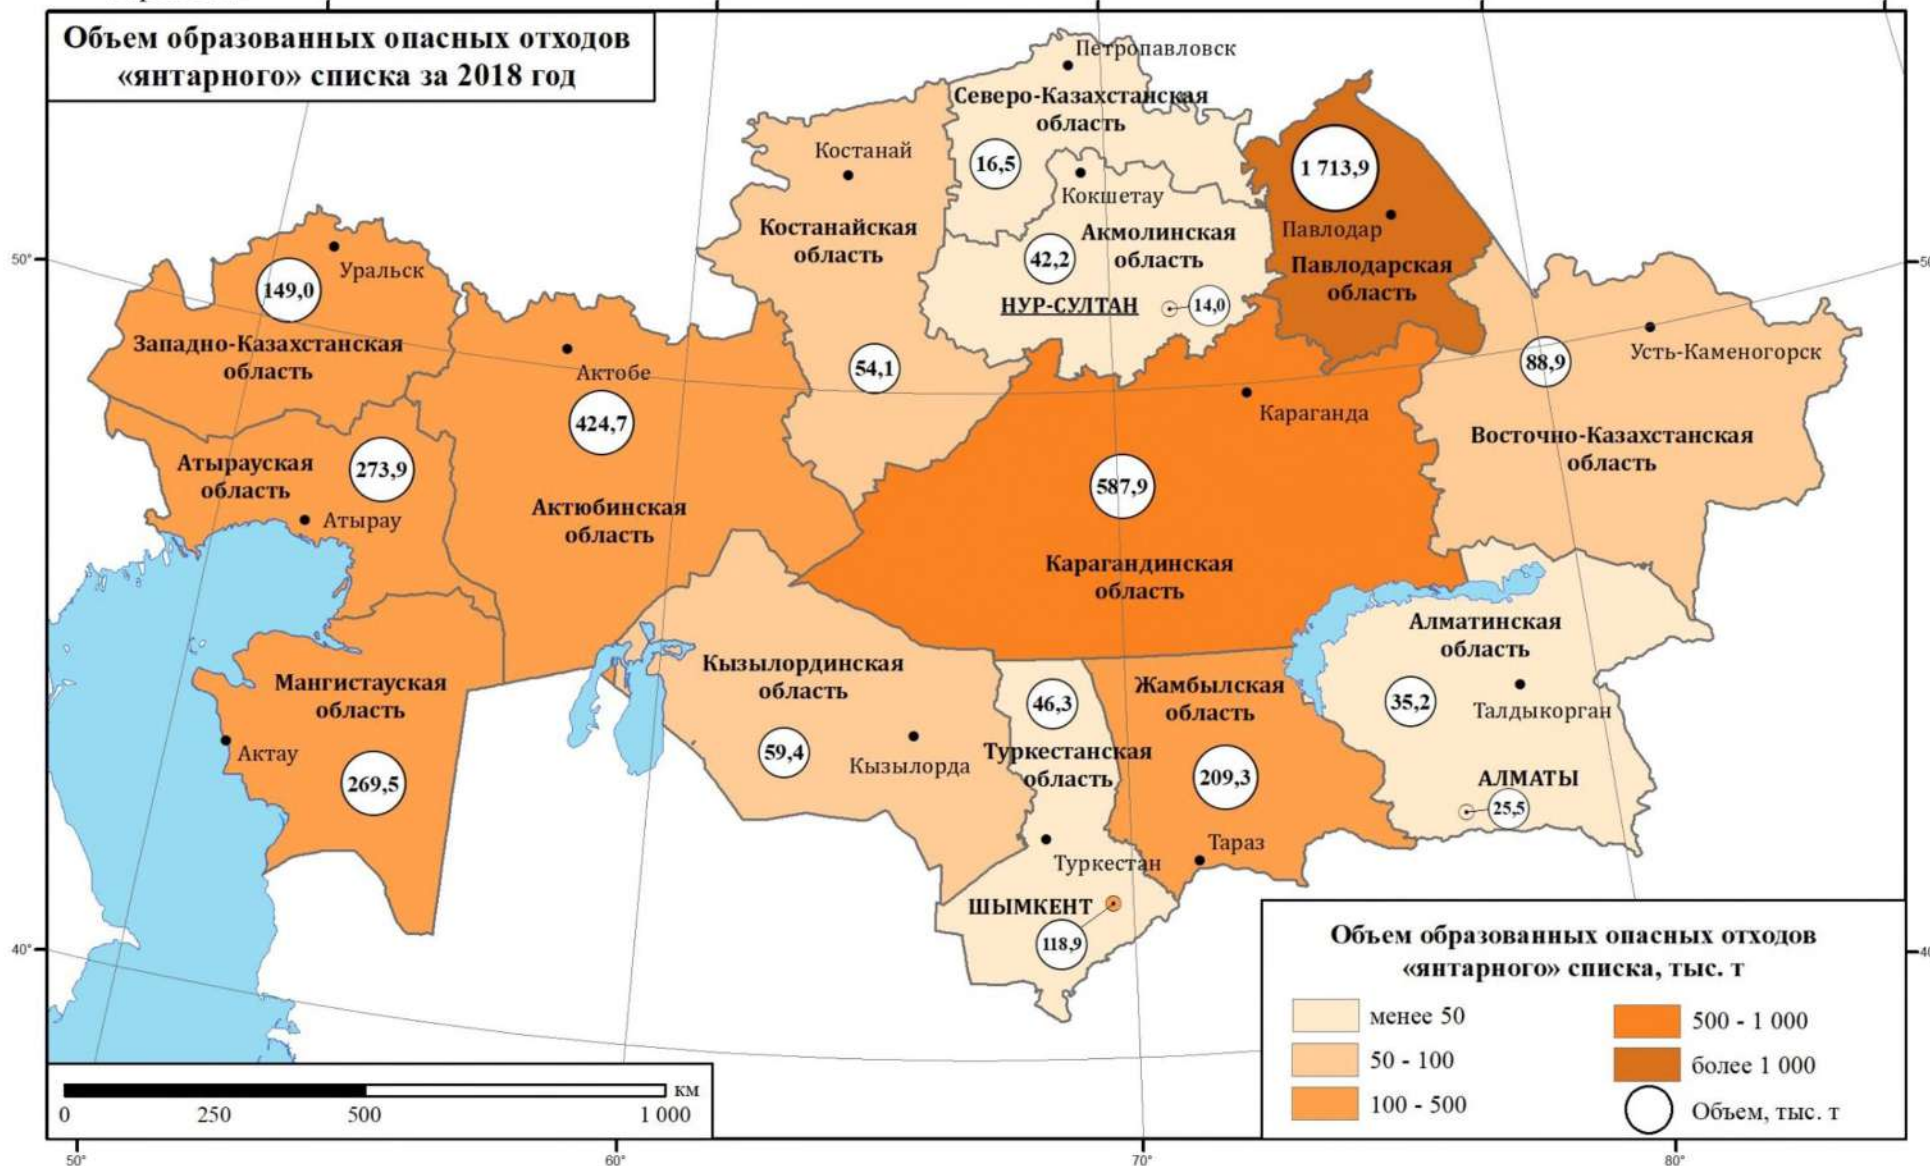

Карта 2.1.3

**Объем образованных опасных отходов
«янтарного» списка за 2018 год**