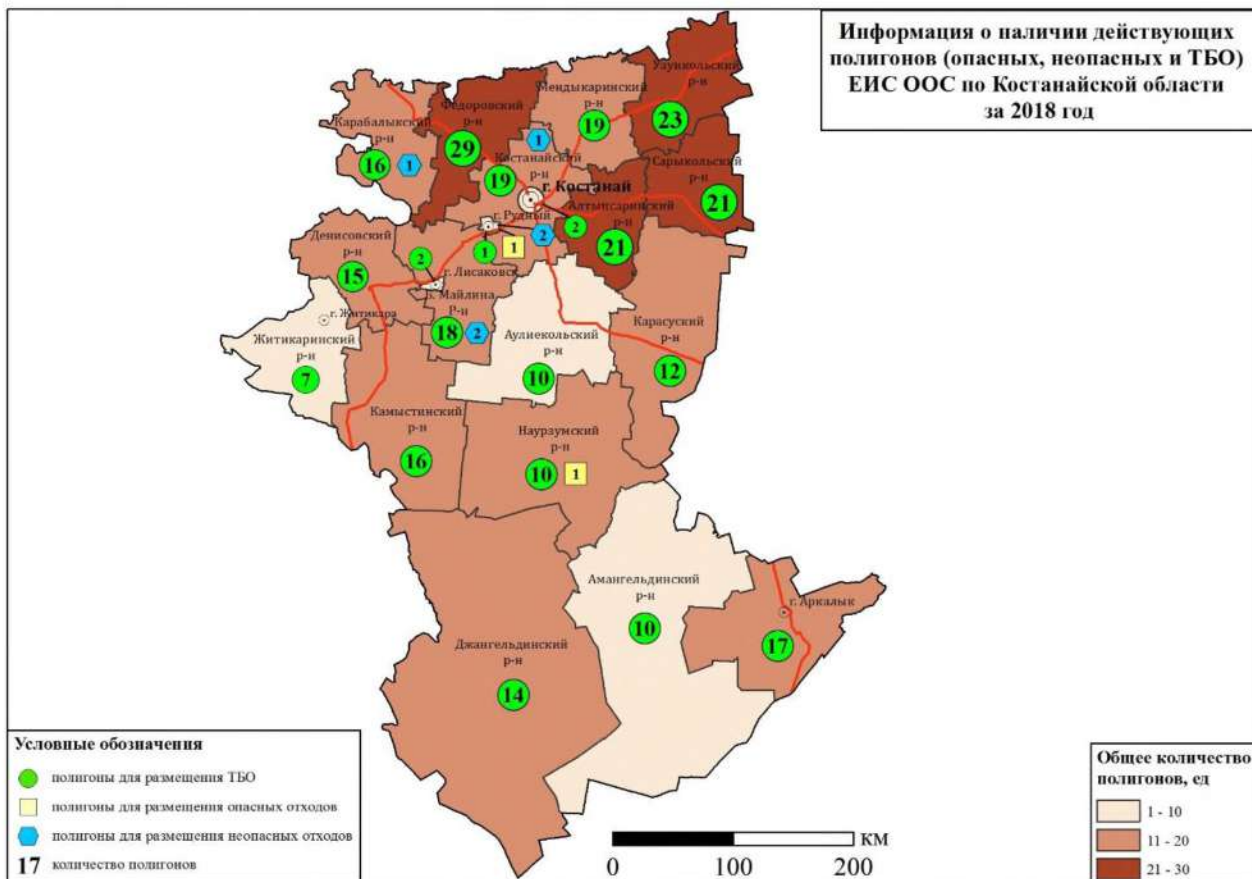

Карта 5.8.2

**Полигоны размещения опасных и неопасных отходов ЕИС ООС по Карагандинской области с наибольшими объемами опасных отходов за 2018 год**

Карта 5.8.3

Карта 5.8.4

Карта 5.8.5

Информация о наличии действующих полигонов (опасных, неопасных и ТБО) ЕИС ООС по Карагандинской области за 2018 год

Карта 5.8.6

Статистика по стойким органическим загрязнителям по Карагандинской области за 2018 год

Карта 5.8.7

Карта 5.9.1

Карта 5.9.2

Карта 5.9.3

Карта 5.9.4

Карта 5.9.5

Карта 5.9.6

Карта 5.9.7

Карта 5.10.1

Карта 5.10.2

Карта 5.10.3

Карта 5.10.4

Карта 5.10.5

Карта 5.10.6

Карта 5.10.7

Карта 5.11.3

Карта 5.11.4

Карта 5.11.5

Карта 5.11.6

Карта 5.12.1

Карта 5.12.2

Карта 5.12.3