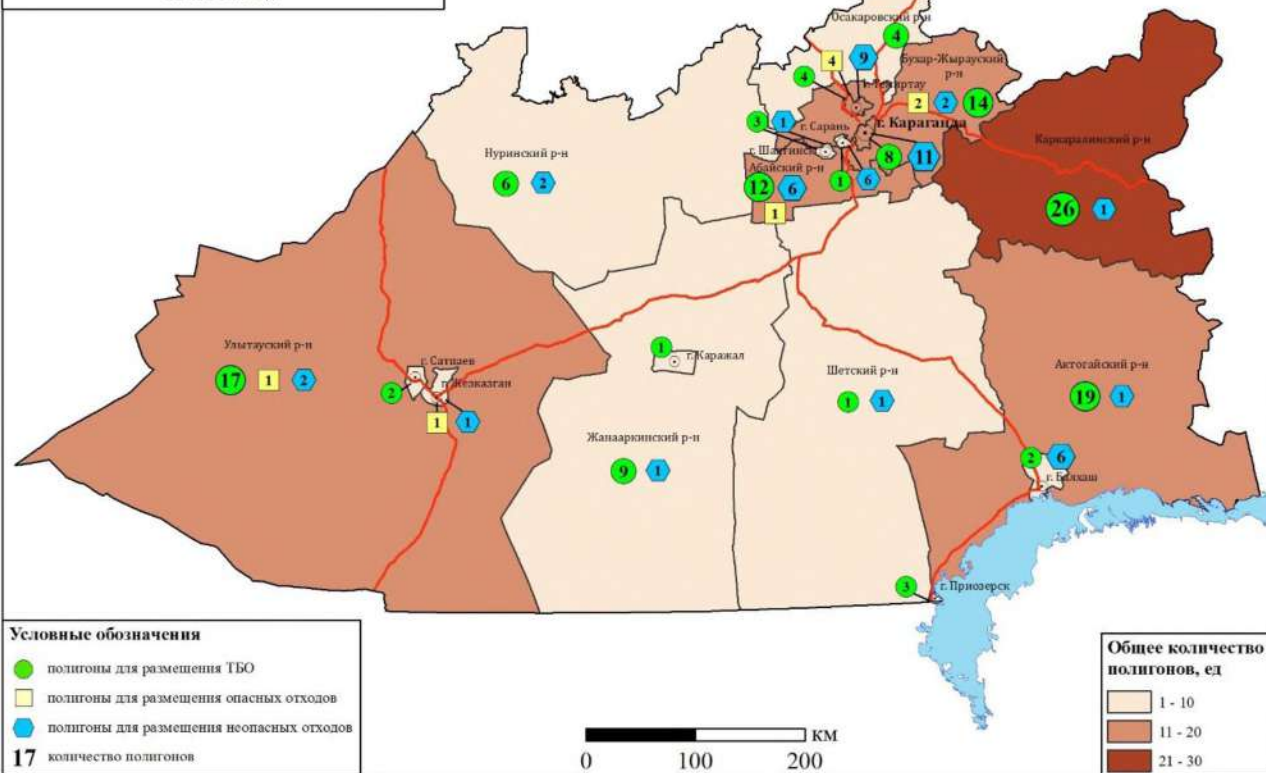

Карта 5.7.7

**Предлагаемое место размещения отходов  
сельских населенных пунктов  
Западно-Казахстанской области**

Карта 5.8.1

**Объекты временного хранения ЕИС ООС по Карагандинской области с наибольшими объемами опасных отходов за 2018 год**

Карта 5.8.2

**Полигоны размещения опасных и неопасных отходов ЕИС ООС по Карагандинской области с наибольшими объемами опасных отходов за 2018 год**

Карта 5.8.3

Карта 5.8.4

Карта 5.8.5

Информация о наличии действующих полигонов (опасных, неопасных и ТБО) ЕИС ООС по Карагандинской области за 2018 год

Карта 5.9.6

Карта 5.9.7

Карта 5.10.1

Карта 5.10.2

Карта 5.10.3

Карта 5.10.4

Карта 5.10.5

Карта 5.10.6