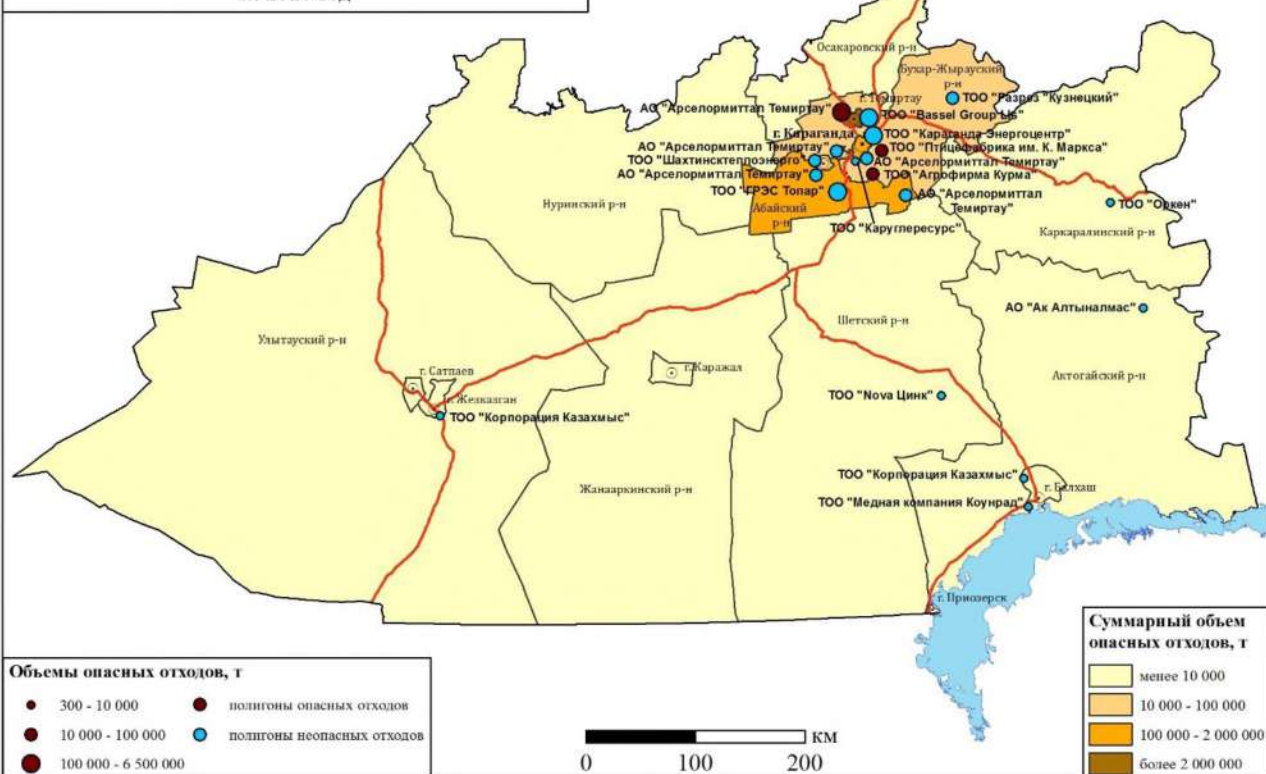

Карта 5.8.3

Полигоны размещения опасных и неопасных отходов ЕИС ООС по Карагандинской области с наибольшими объемами опасных отходов за 2018 год