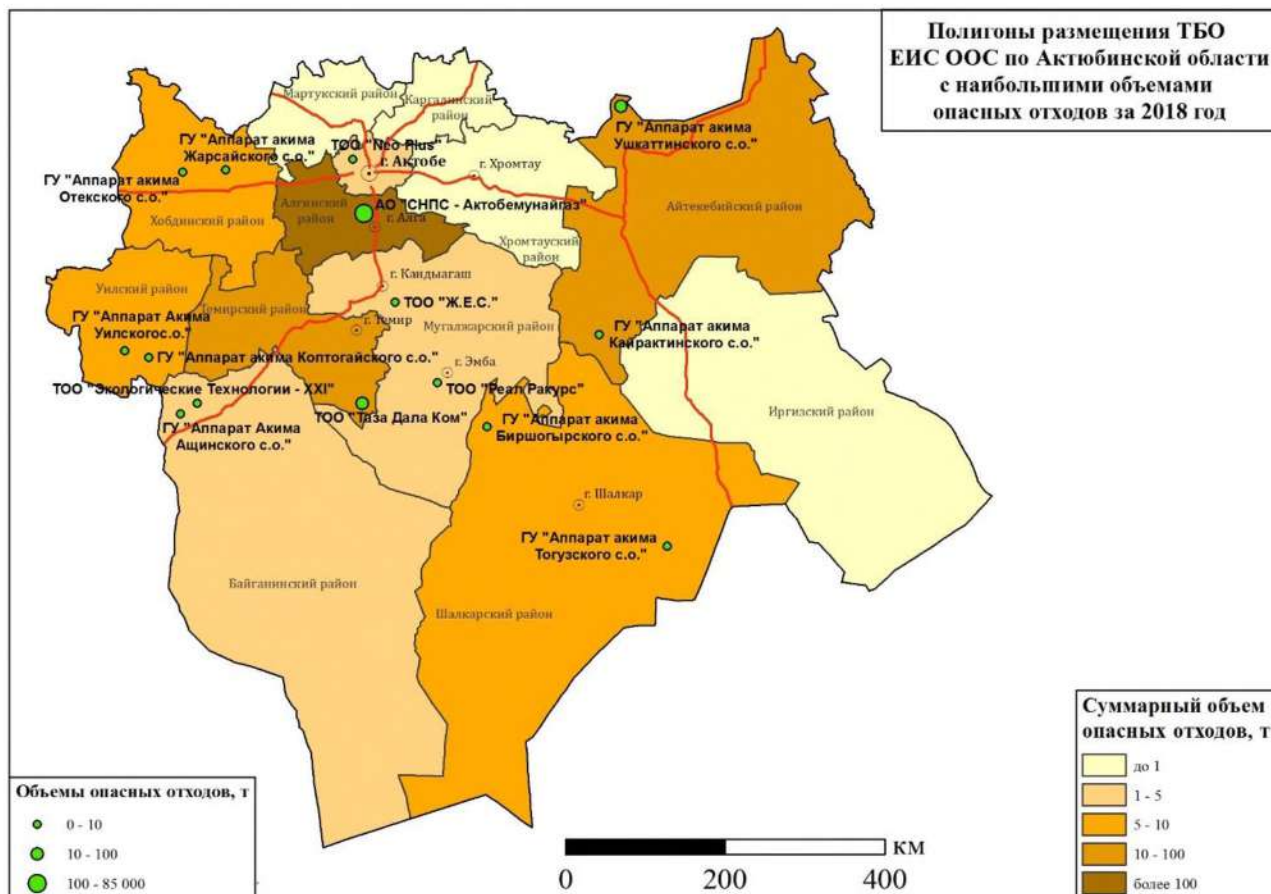

Карта 5.1.4

**Пункты приема вторичного сырья по Акмолинской области**

Карта 5.1.5

Информация о наличии действующих полигонов (опасных, неопасных и ТБО) ЕИС ООС по Акмолинской области за 2018 год

Карта 5.1.6

Статистика по стойким органическим загрязнителям по Акмолинской области за 2018 год

Карта 5.1.7

**Предлагаемое место размещения отходов  
сельских населенных пунктов  
Акмолинской области**

Карта 5.2.1

Карта 5.2.2

Карта 5.2.3

Карта 5.2.4

Карта 5.2.5

Карта 5.2.6

Карта 5.2.7

Карта 5.3.1

**Объекты временного хранения ЕИС ООС по Алматинской области с наибольшими объемами опасных отходов за 2018 год**

Карта 5.3.2