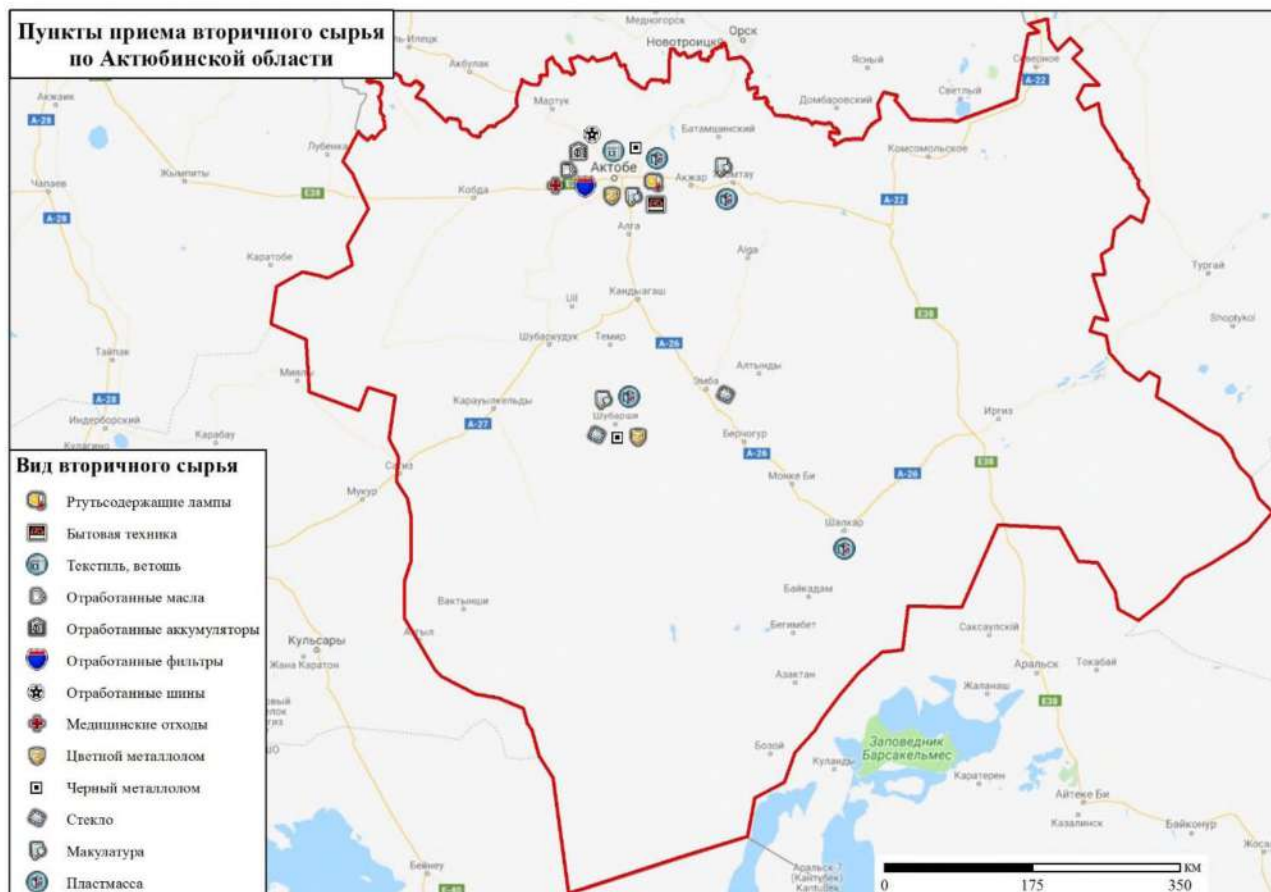

Карта 5.1.4

**Пункты приема вторичного сырья по Акмолинской области**

Карта 5.1.5

Информация о наличии действующих полигонов (опасных, неопасных и ТБО) ЕИС ООС по Акмолинской области за 2018 год

Карта 5.1.6

Статистика по стойким органическим загрязнителям по Акмолинской области за 2018 год

Карта 5.1.7

**Предлагаемое место размещения отходов  
сельских населенных пунктов  
Акмолинской области**

Карта 5.2.1

Карта 5.2.2

Карта 5.2.3

Карта 5.2.4

Карта 5.2.5

Карта 5.2.6

Карта 5.2.7

Карта 5.3.1

**Объекты временного хранения ЕИС ООС по Алматинской области с наибольшими объемами опасных отходов за 2018 год**

Карта 5.3.2