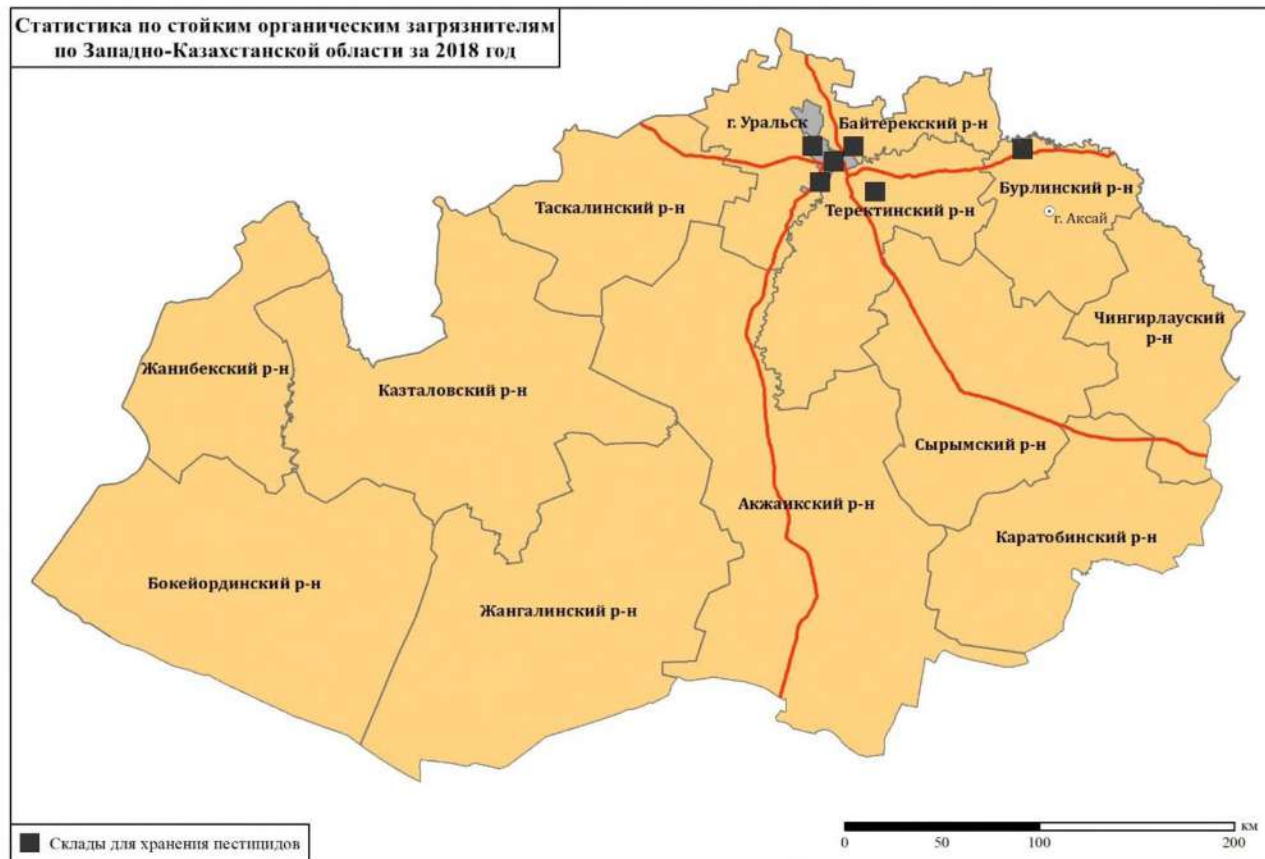

Карта 5.7.7

**Предлагаемое место размещения отходов  
сельских населенных пунктов  
Западно-Казахстанской области**

Карта 5.8.1

**Объекты временного хранения ЕИС ООС по Карагандинской области с наибольшими объемами опасных отходов за 2018 год**