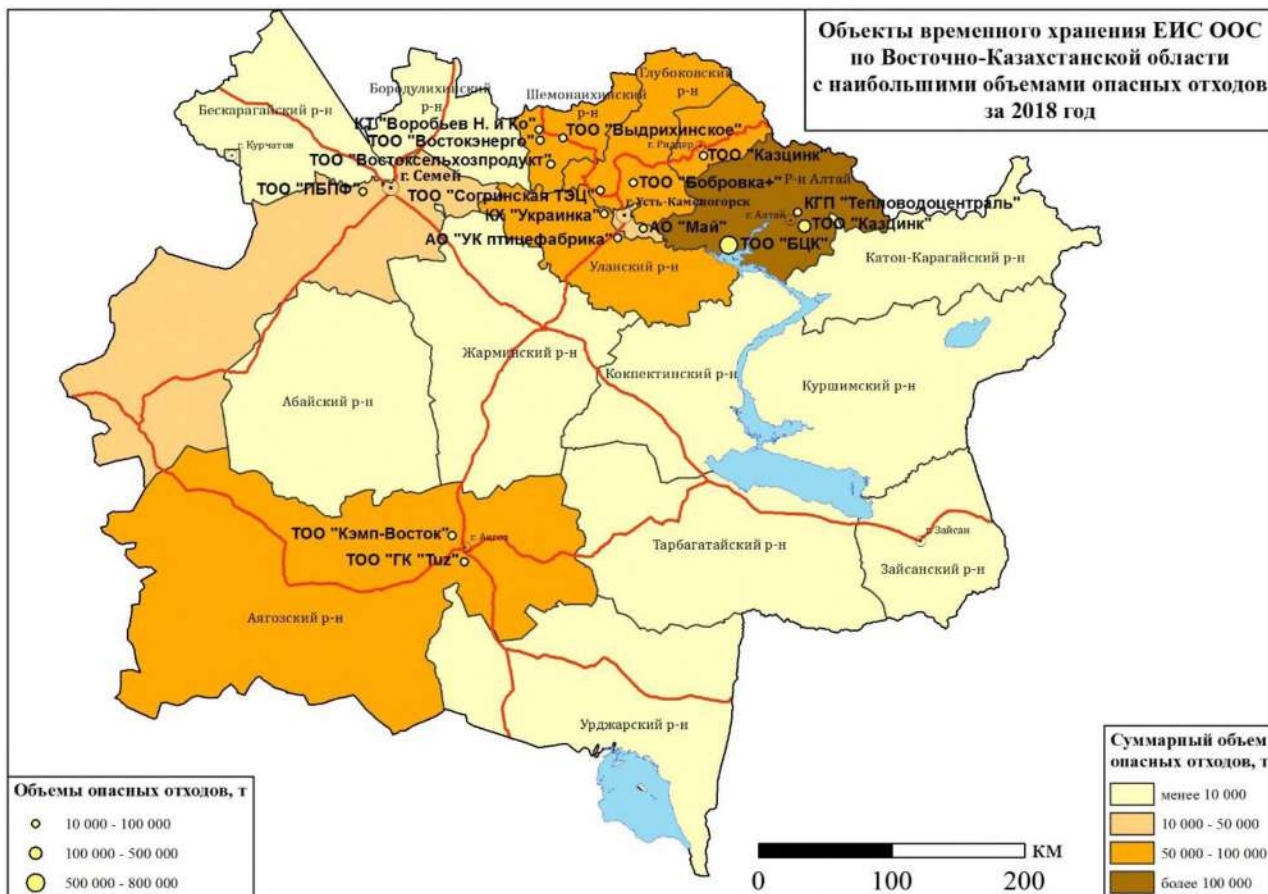

**Полигоны размещения неопасных отходов ЕИС ООС по Алматинской области с наибольшими объемами опасных отходов за 2018 год**

Карта 5.3.3

Карта 5.3.4

Карта 5.3.5

Карта 5.3.6

Карта 5.3.7

Карта 5.4.1

Карта 5.4.2

Карта 5.4.3

Карта 5.4.4

Карта 5.4.5

Карта 5.4.6

Карта 5.4.7

**Предлагаемое место размещения отходов  
сельских населенных пунктов  
Атырауской области**

Карта 5.5.1

Карта 5.5.2