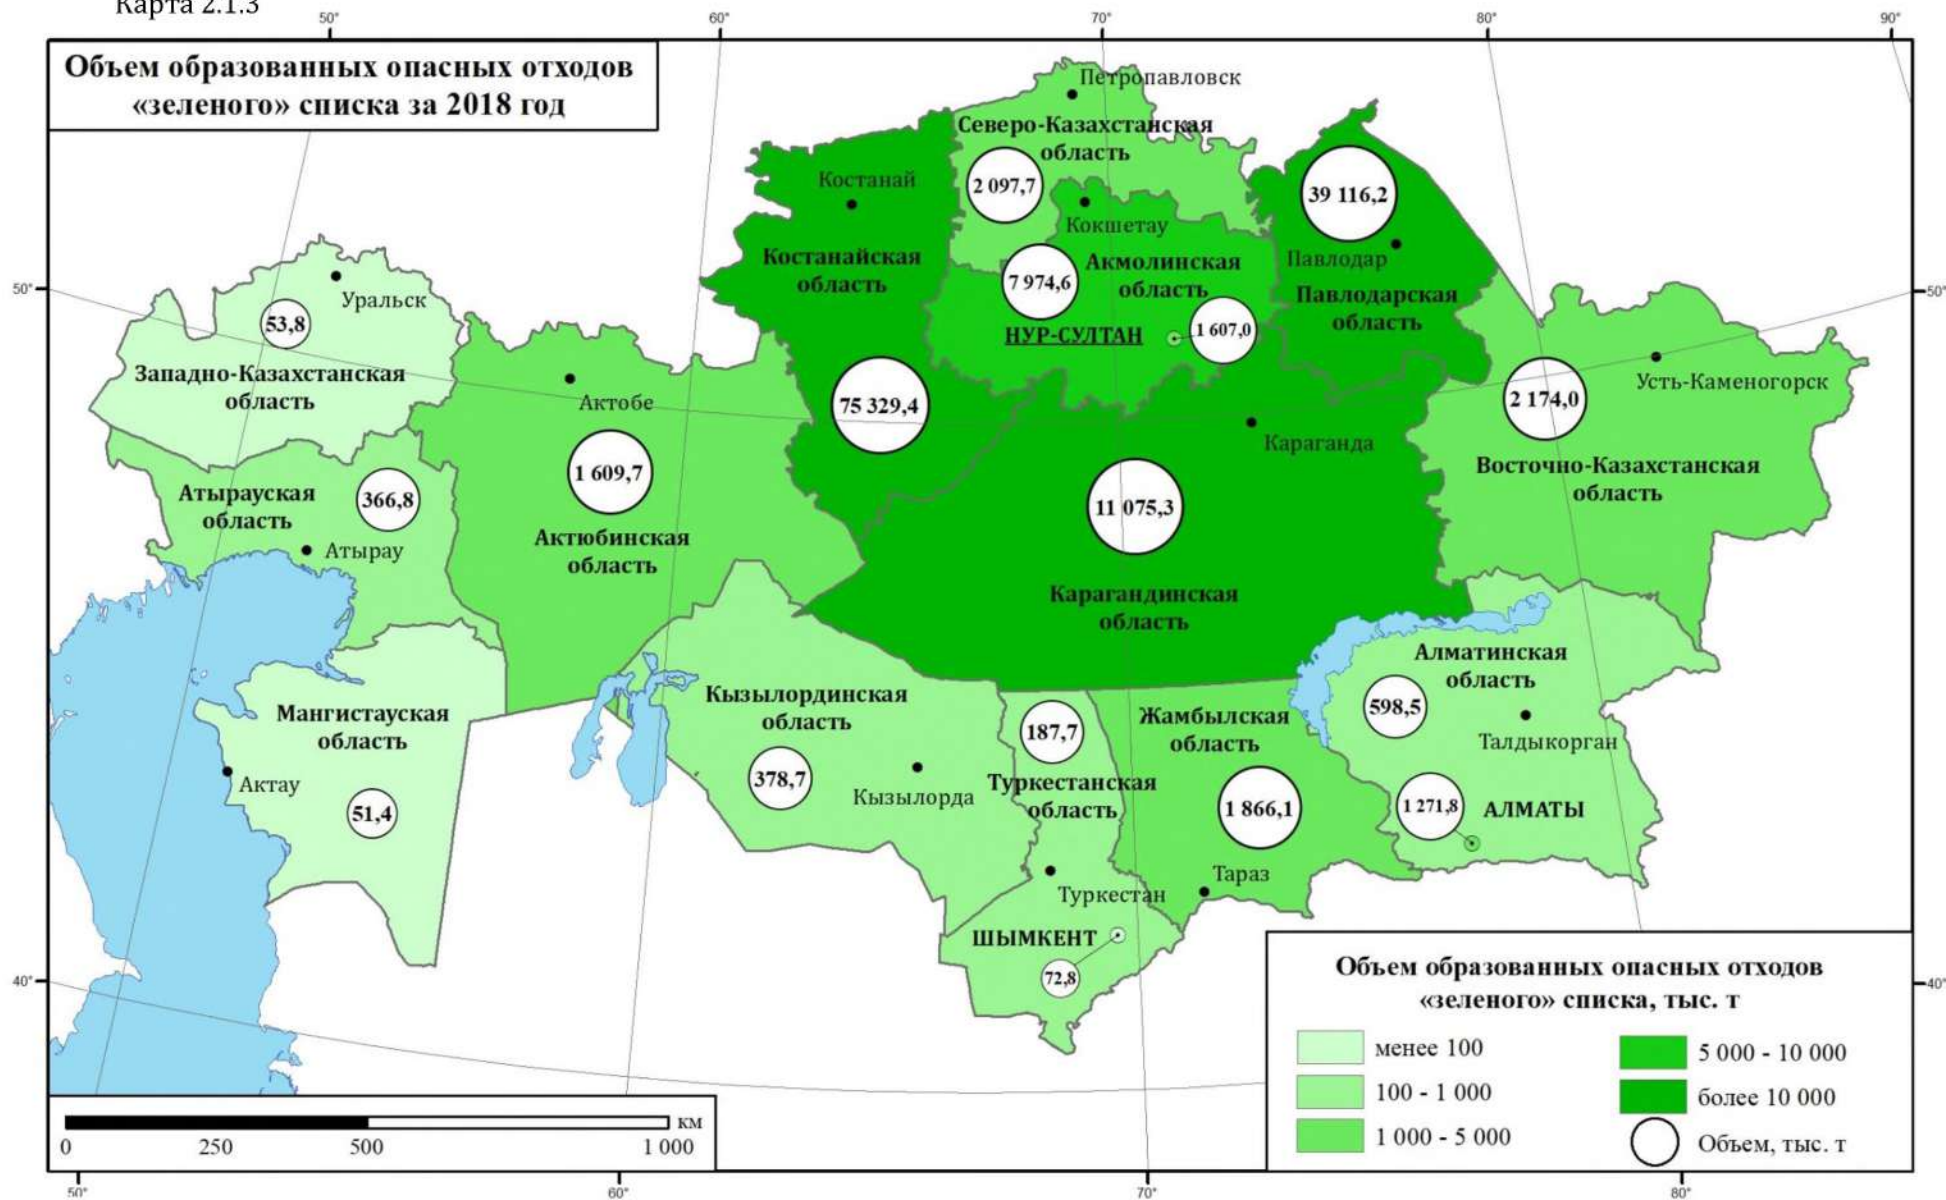

# Карты

Карта 1.2.1

**Информация по твердым бытовым отходам за 2018 год**

Карта 1.2.2

**Количество установленных контейнеров для сбора отходов и пунктов сбора вторичного сырья**

Карта 2.1.1

**Объем образованных опасных отходов  
«красного» списка за 2018 год**

Карта 2.1.2

**Объем образованных опасных отходов  
«янтарного» списка за 2018 год**

Карта 2.1.3

Карта 2.2.1

**Информация о наличии зарегистрированных в ЕИС ООС полигонов для размещения отходов за 2018 год**