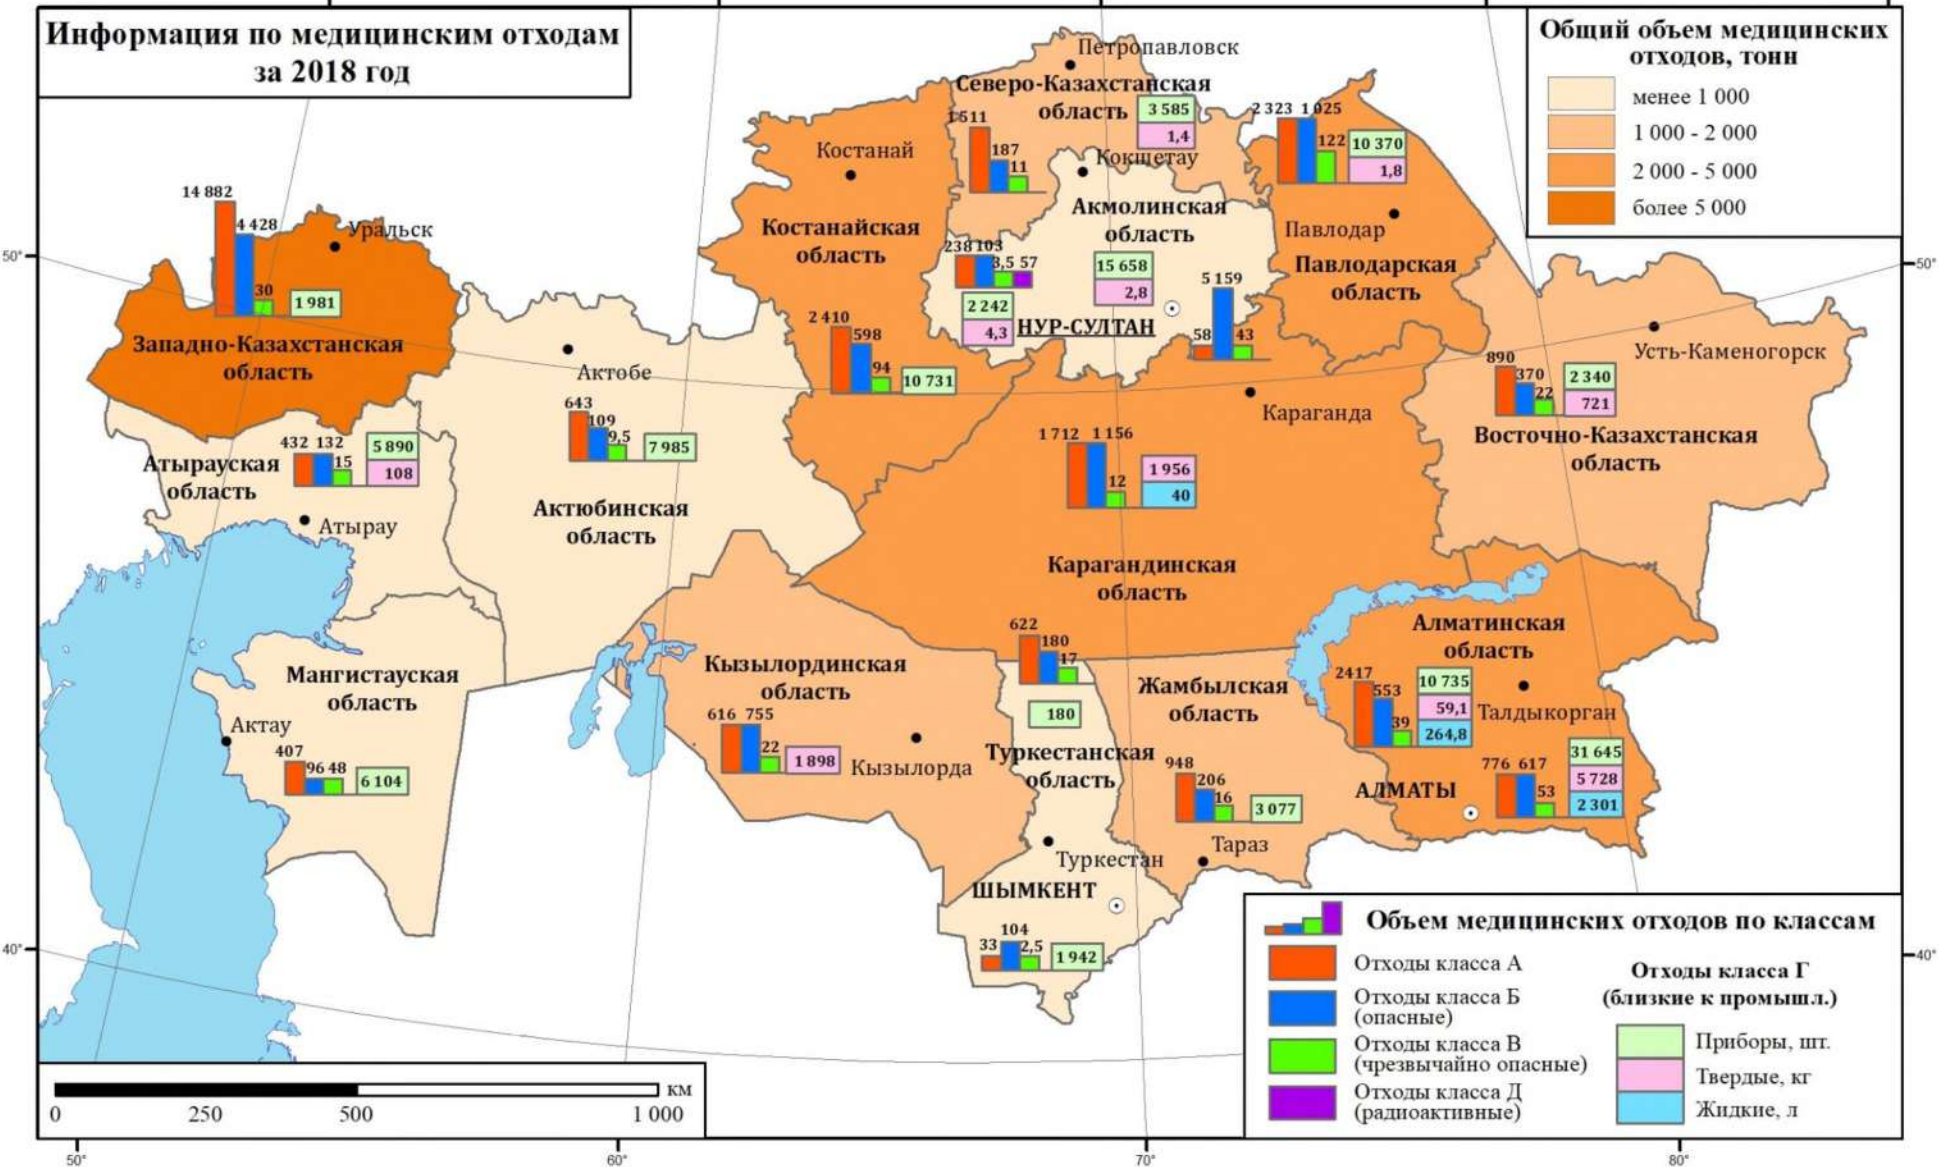

# Карты

Карта 1.2.1

**Информация по твердым бытовым отходам за 2018 год**

Карта 1.2.2

**Количество установленных контейнеров для сбора отходов и пунктов сбора вторичного сырья**

Карта 2.1.1

**Объем образованных опасных отходов  
«красного» списка за 2018 год**

Карта 2.1.2

**Объем образованных опасных отходов  
«янтарного» списка за 2018 год**

Карта 2.1.3

Карта 2.2.1

**Информация о наличии зарегистрированных в ЕИС ООС полигонов для размещения отходов за 2018 год**

Карта 2.3.1

Карта 3.2.1

**Информация по медицинским отходам за 2018 год**

Карта 4.2.1

**Статистика по стойким органическим загрязнителям за 2018 год**

Карта 5.1.1

**Объекты временного хранения ЕИС ООС по Акмолинской области с наибольшими объемами опасных отходов за 2018 год**

Карта 5.1.2

**Полигоны размещения опасных и неопасных отходов ЕИС ООС по Акмолинской области с наибольшими объемами опасных отходов за 2018 год**

Карта 5.1.3

**Полигоны размещения ТБО ЕИС ООС по Акмолинской области с наибольшими объемами опасных отходов за 2018 год**