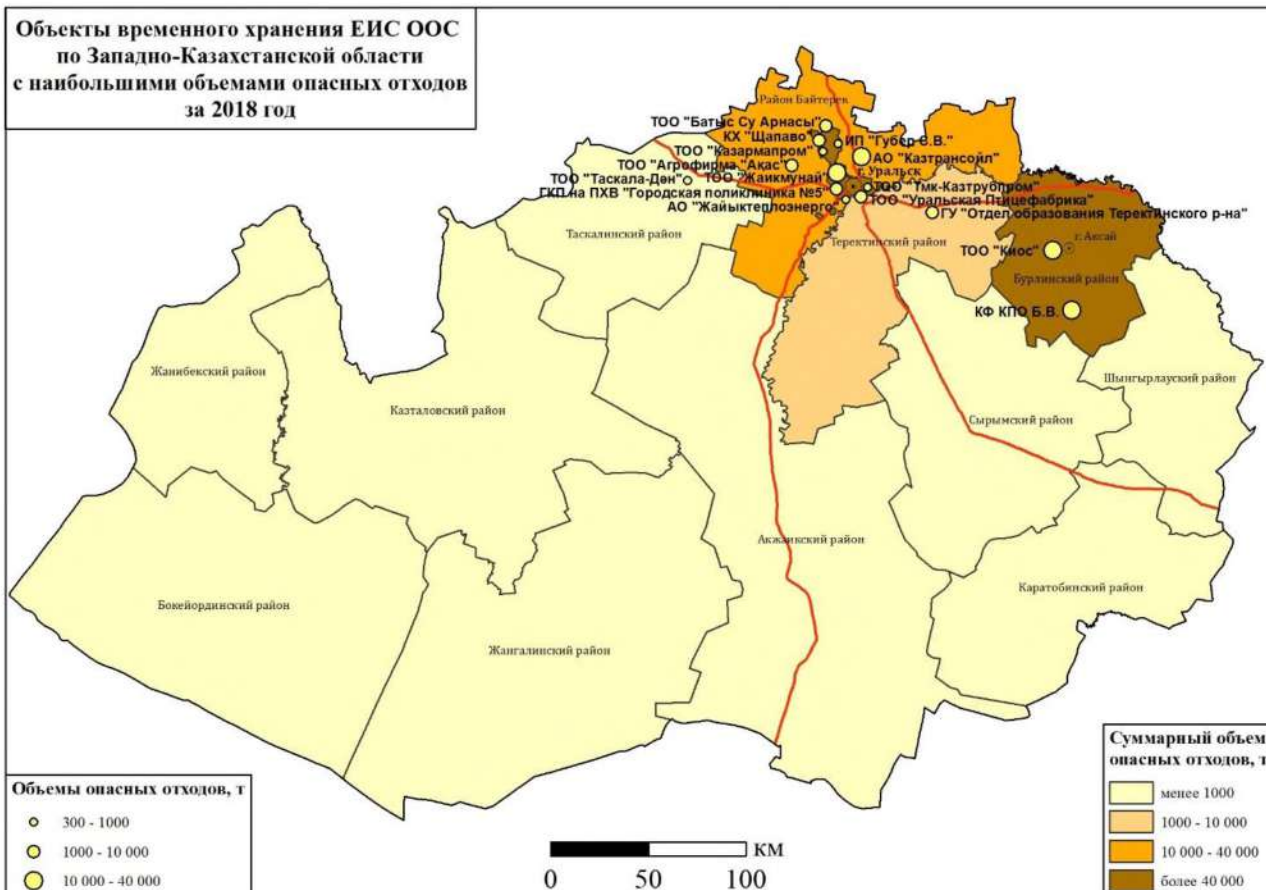

Карта 5.6.5

Карта 5.6.6

Карта 5.6.7

Карта 5.7.1

**Объекты временного хранения ЕИС ООС по Западно-Казахстанской области с наибольшими объемами опасных отходов за 2018 год**

Карта 5.7.2

**Полигоны размещения опасных и неопасных отходов ЕИС ООС по Западно-Казахстанской области с наибольшими объемами опасных отходов за 2018 год**