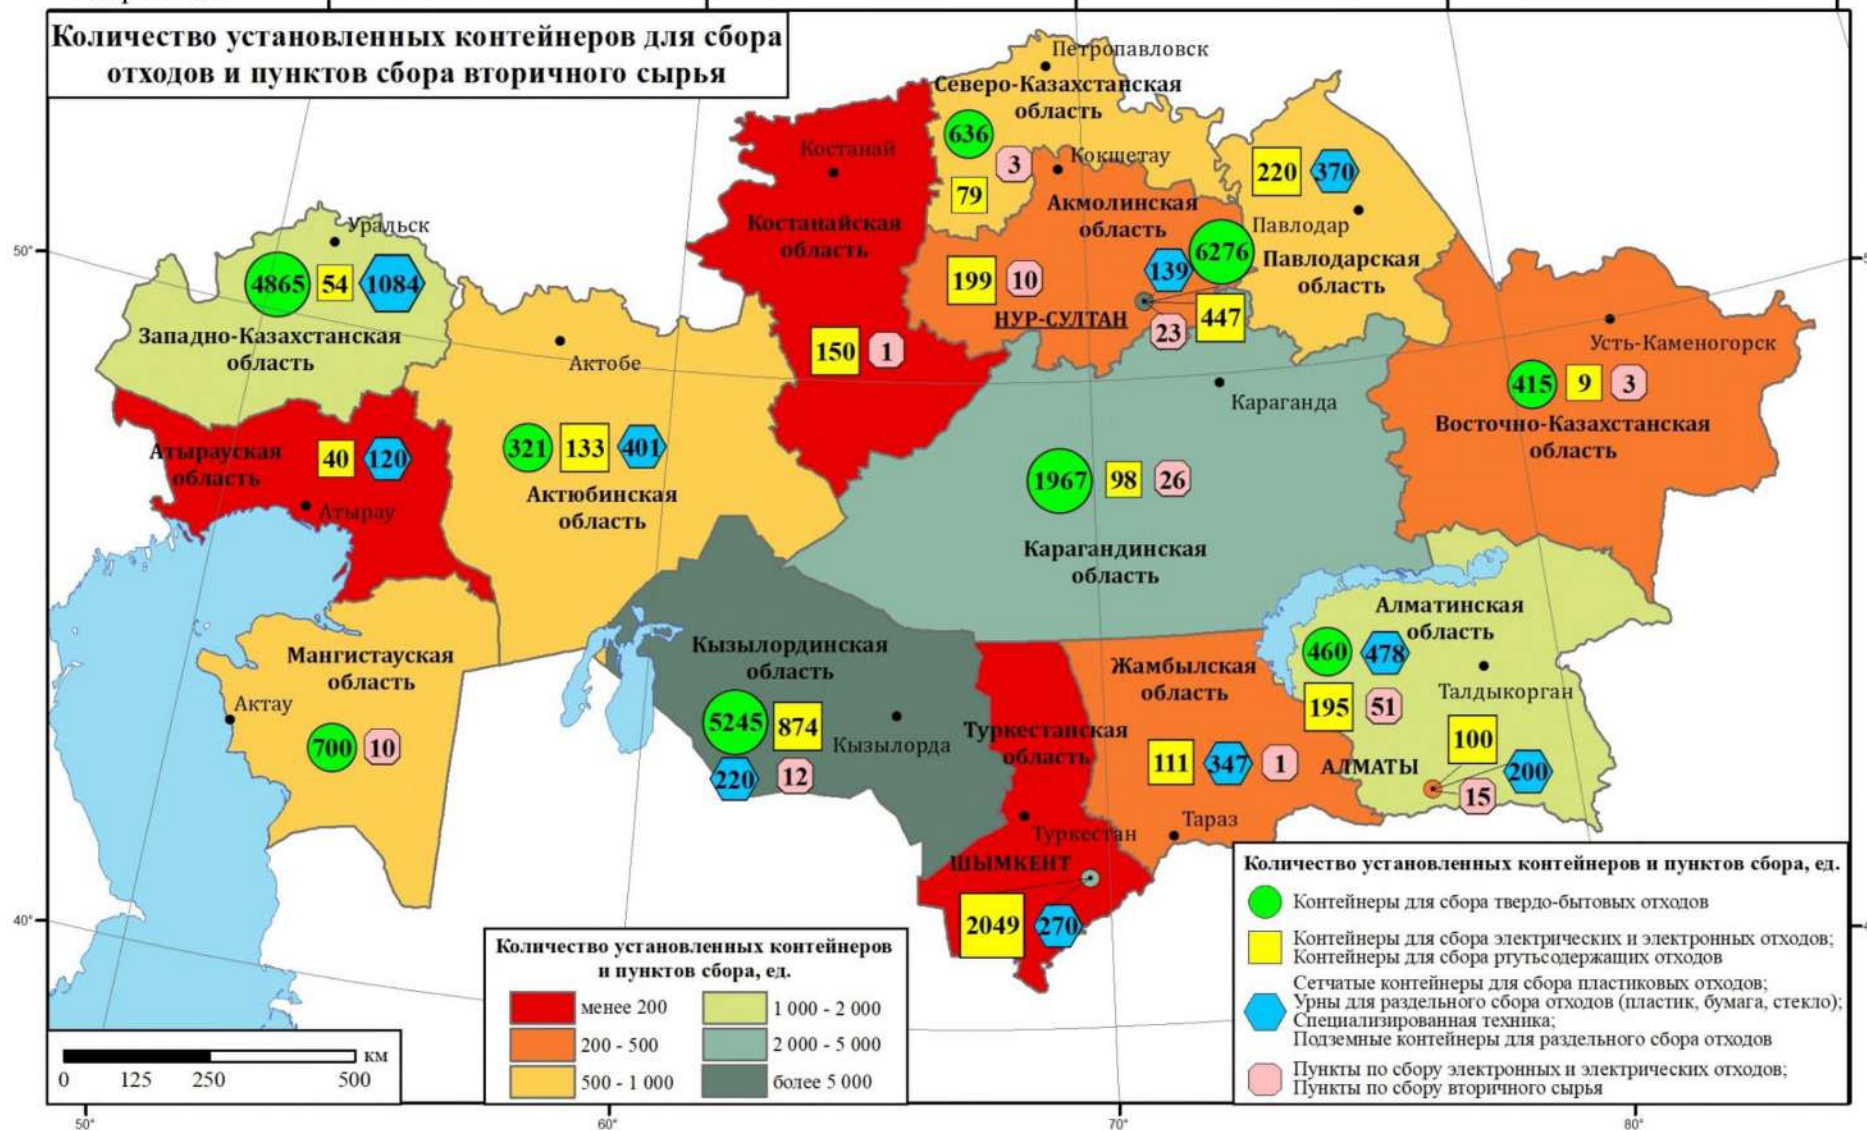

# Карты

Карта 1.2.1

**Информация по твердым бытовым отходам за 2018 год**

Карта 1.2.2

**Количество установленных контейнеров для сбора отходов и пунктов сбора вторичного сырья**

Карта 2.1.1

**Объем образованных опасных отходов  
«красного» списка за 2018 год**

Карта 2.1.2

**Объем образованных опасных отходов  
«янтарного» списка за 2018 год**

Карта 2.1.3

Карта 2.2.1

**Информация о наличии зарегистрированных в ЕИС ООС полигонов для размещения отходов за 2018 год**

Карта 5.4.3

Карта 5.4.4

Карта 5.4.5

Карта 5.4.6

Карта 5.4.7

**Предлагаемое место размещения отходов  
сельских населенных пунктов  
Атырауской области**

Карта 5.5.1

Карта 5.5.2

Карта 5.8.2

**Полигоны размещения опасных и неопасных отходов ЕИС ООС по Карагандинской области с наибольшими объемами опасных отходов за 2018 год**

Карта 5.8.3

Карта 5.8.4

Карта 5.8.5

Информация о наличии действующих полигонов (опасных, неопасных и ТБО) ЕИС ООС по Карагандинской области за 2018 год