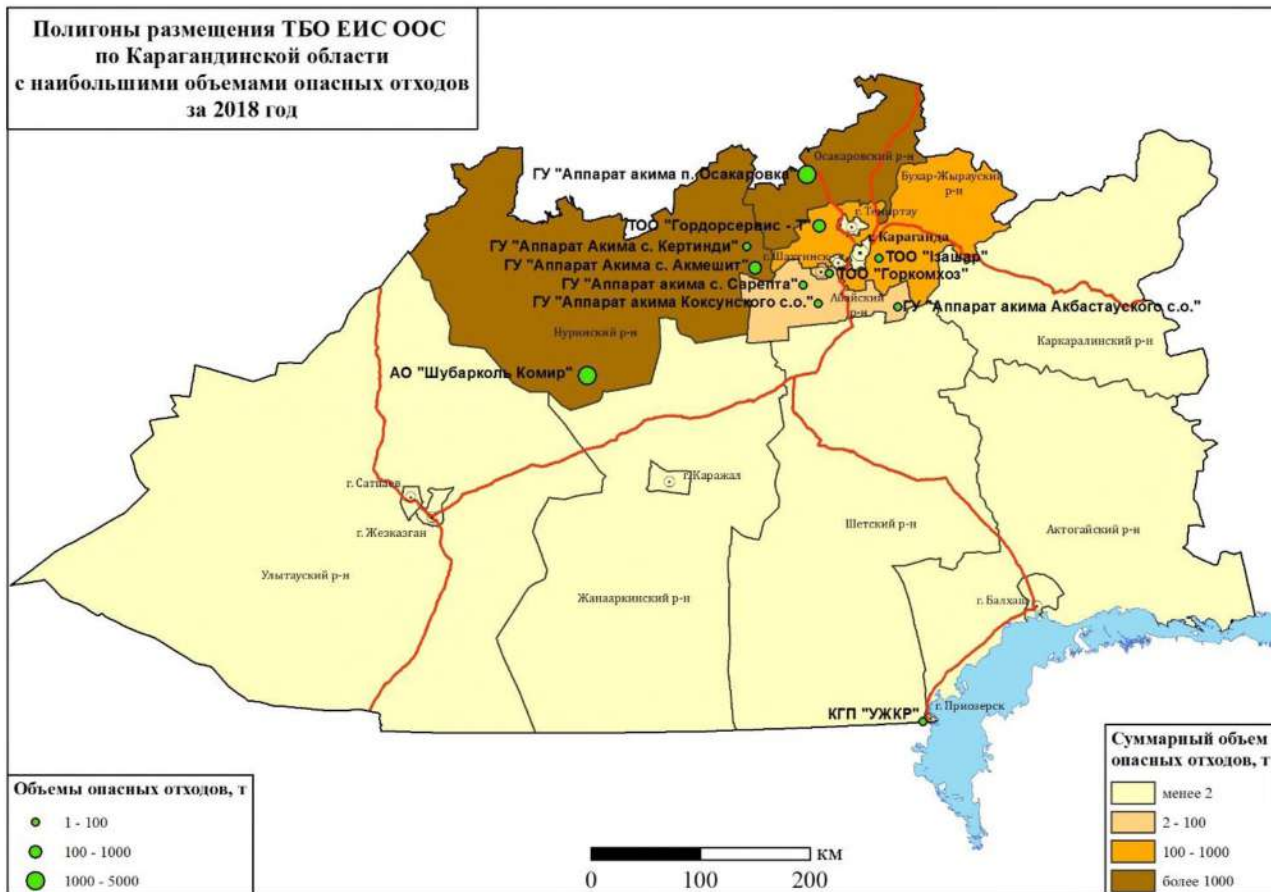

Карта 5.8.4