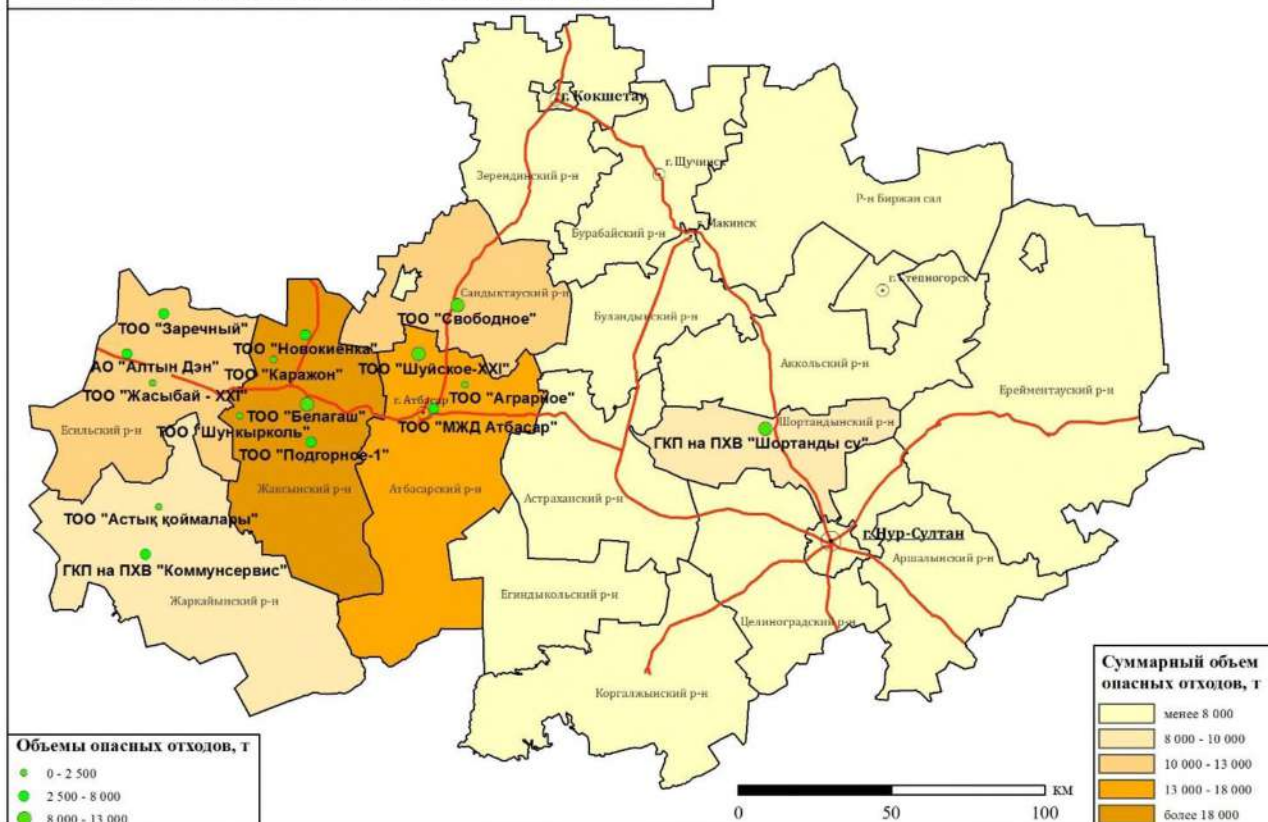

Карта 5.1.2

**Полигоны размещения опасных и неопасных отходов ЕИС ООС по Акмолинской области с наибольшими объемами опасных отходов за 2018 год**

Карта 5.1.3

**Полигоны размещения ТБО ЕИС ООС по Акмолинской области с наибольшими объемами опасных отходов за 2018 год**

Карта 5.1.4

**Пункты приема вторичного сырья по Акмолинской области**

Карта 5.1.5

Информация о наличии действующих полигонов (опасных, неопасных и ТБО) ЕИС ООС по Акмолинской области за 2018 год

Карта 5.1.6