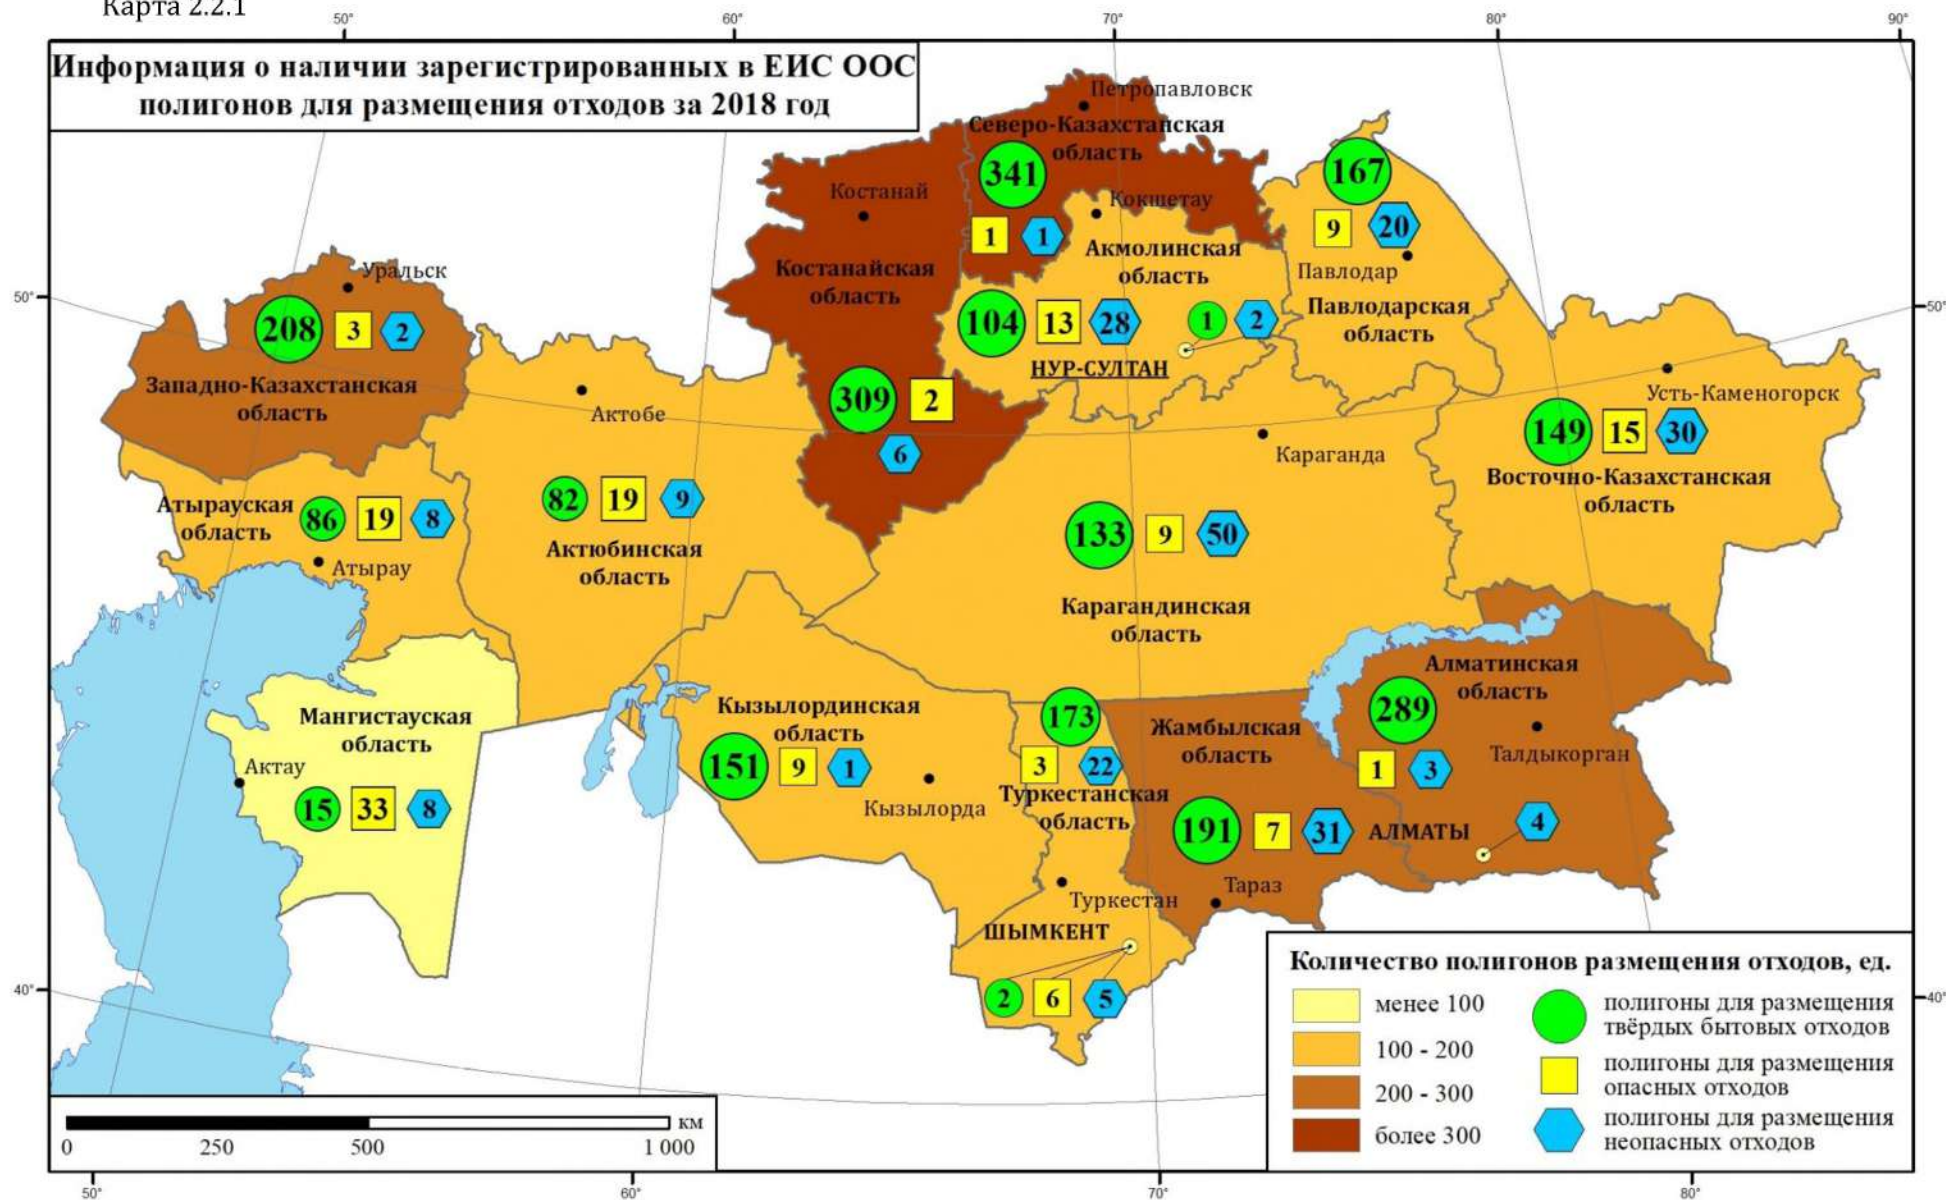

# Карты

Карта 1.2.1

**Информация по твердым бытовым отходам за 2018 год**

Карта 1.2.2

**Количество установленных контейнеров для сбора отходов и пунктов сбора вторичного сырья**

Карта 2.1.1

**Объем образованных опасных отходов  
«красного» списка за 2018 год**

Карта 2.1.2

**Объем образованных опасных отходов  
«янтарного» списка за 2018 год**

Карта 2.1.3

Карта 2.2.1

**Информация о наличии зарегистрированных в ЕИС ООС полигонов для размещения отходов за 2018 год**

Карта 2.3.1

Карта 3.2.1

**Информация по медицинским отходам за 2018 год**

Карта 4.2.1

**Статистика по стойким органическим загрязнителям за 2018 год**

Карта 5.1.1

**Объекты временного хранения ЕИС ООС по Акмолинской области с наибольшими объемами опасных отходов за 2018 год**

Карта 5.1.2

**Полигоны размещения опасных и неопасных отходов ЕИС ООС по Акмолинской области с наибольшими объемами опасных отходов за 2018 год**

Карта 5.1.3

**Полигоны размещения ТБО ЕИС ООС по Акмолинской области с наибольшими объемами опасных отходов за 2018 год**