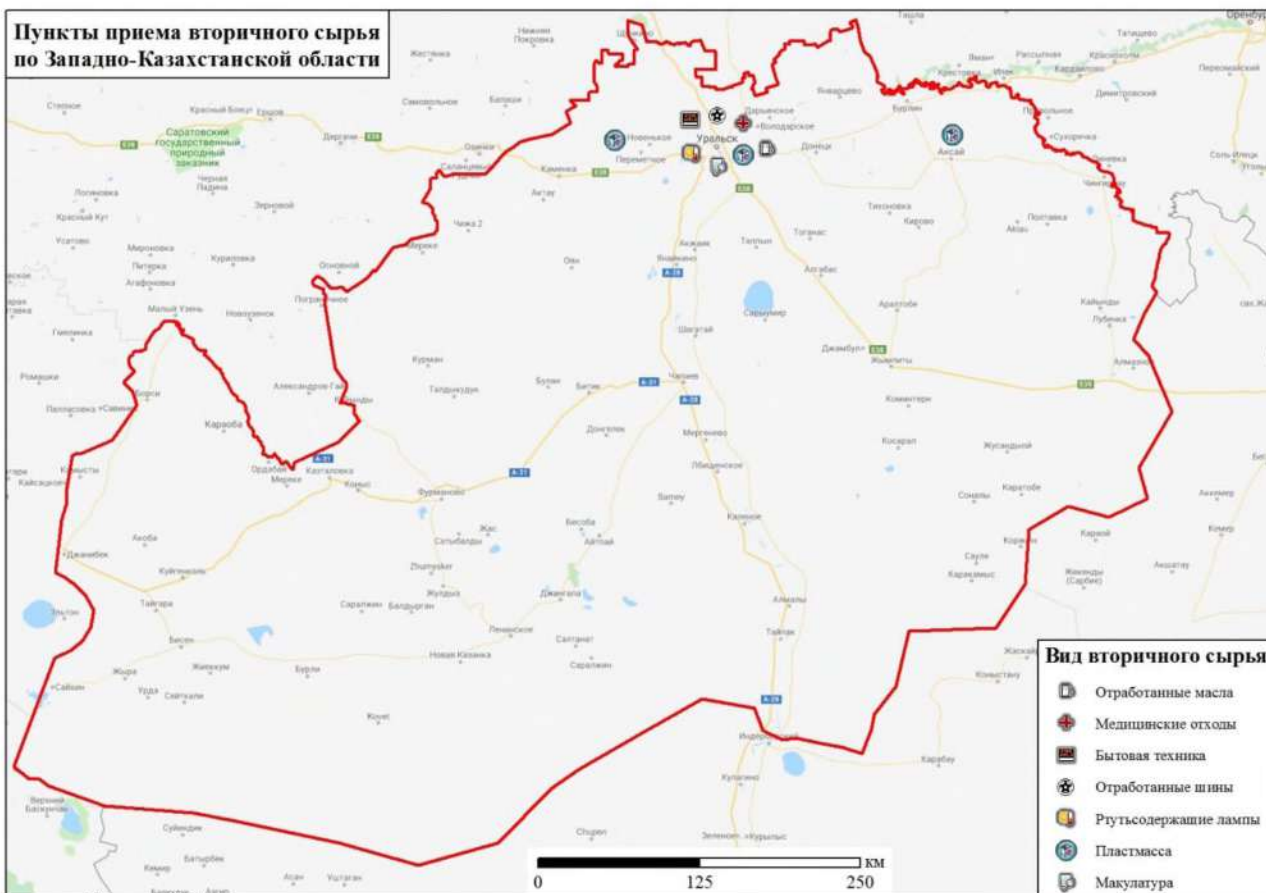

Карта 5.7.5