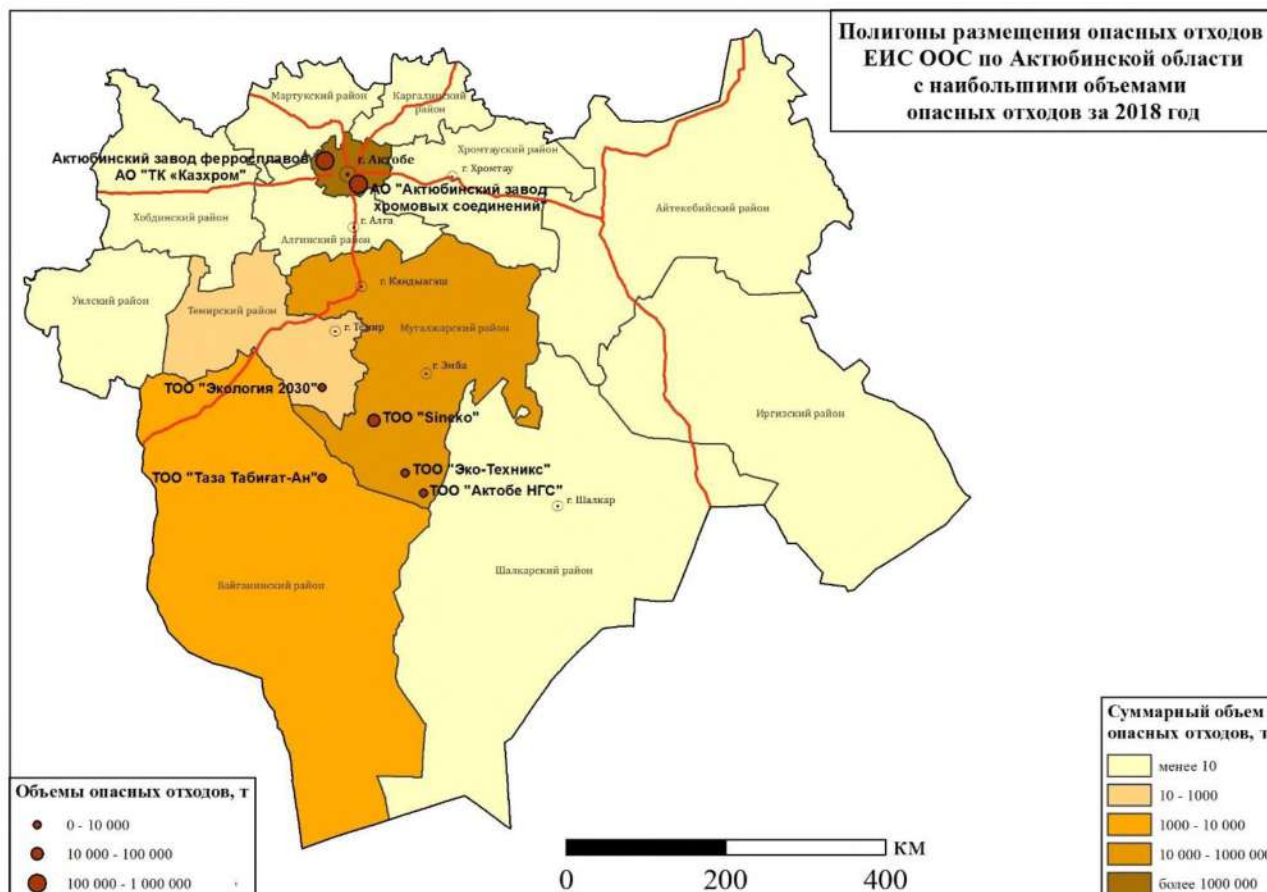

Карта 5.1.4

**Пункты приема вторичного сырья по Акмолинской области**

Карта 5.1.5

Информация о наличии действующих полигонов (опасных, неопасных и ТБО) ЕИС ООС по Акмолинской области за 2018 год

Карта 5.1.6

Статистика по стойким органическим загрязнителям по Акмолинской области за 2018 год

Карта 5.1.7

**Предлагаемое место размещения отходов  
сельских населенных пунктов  
Акмолинской области**

Карта 5.2.1

Карта 5.2.2

Карта 5.2.3

Карта 5.2.4

Карта 5.2.5

Карта 5.2.6

Карта 5.2.7

Карта 5.3.1

**Объекты временного хранения ЕИС ООС по Алматинской области с наибольшими объемами опасных отходов за 2018 год**

Карта 5.3.2