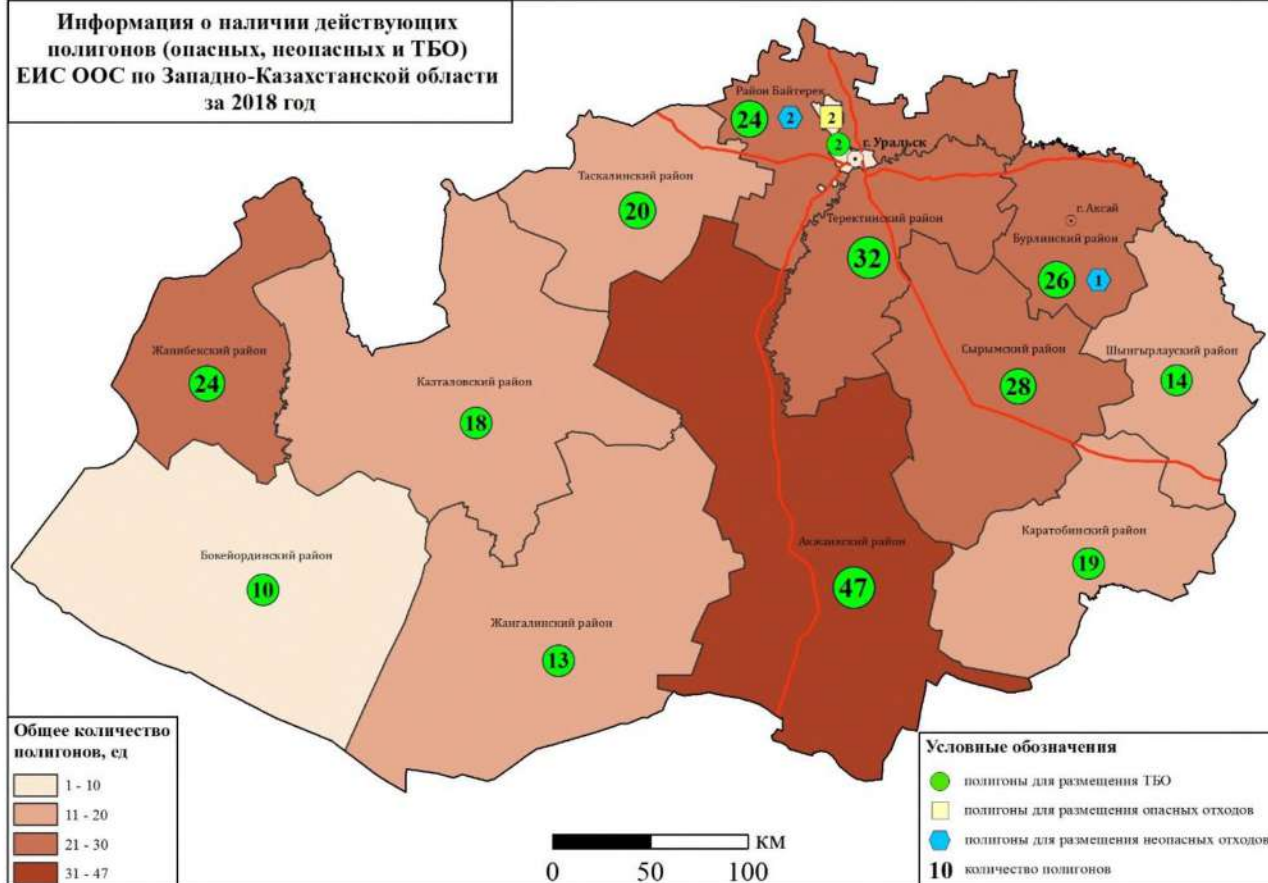

Карта 5.7.3

Карта 5.7.4

Карта 5.7.5

**Информация о наличии действующих полигонов (опасных, неопасных и ТБО)  
ЕИС ООС по Западно-Казахстанской области  
за 2018 год**

Карта 5.7.6

**Статистика по стойким органическим загрязнителям  
по Западно-Казахстанской области за 2018 год**

Карта 5.7.7

**Предлагаемое место размещения отходов  
сельских населенных пунктов  
Западно-Казахстанской области**

Карта 5.8.1

**Объекты временного хранения ЕИС ООС по Карагандинской области с наибольшими объемами опасных отходов за 2018 год**