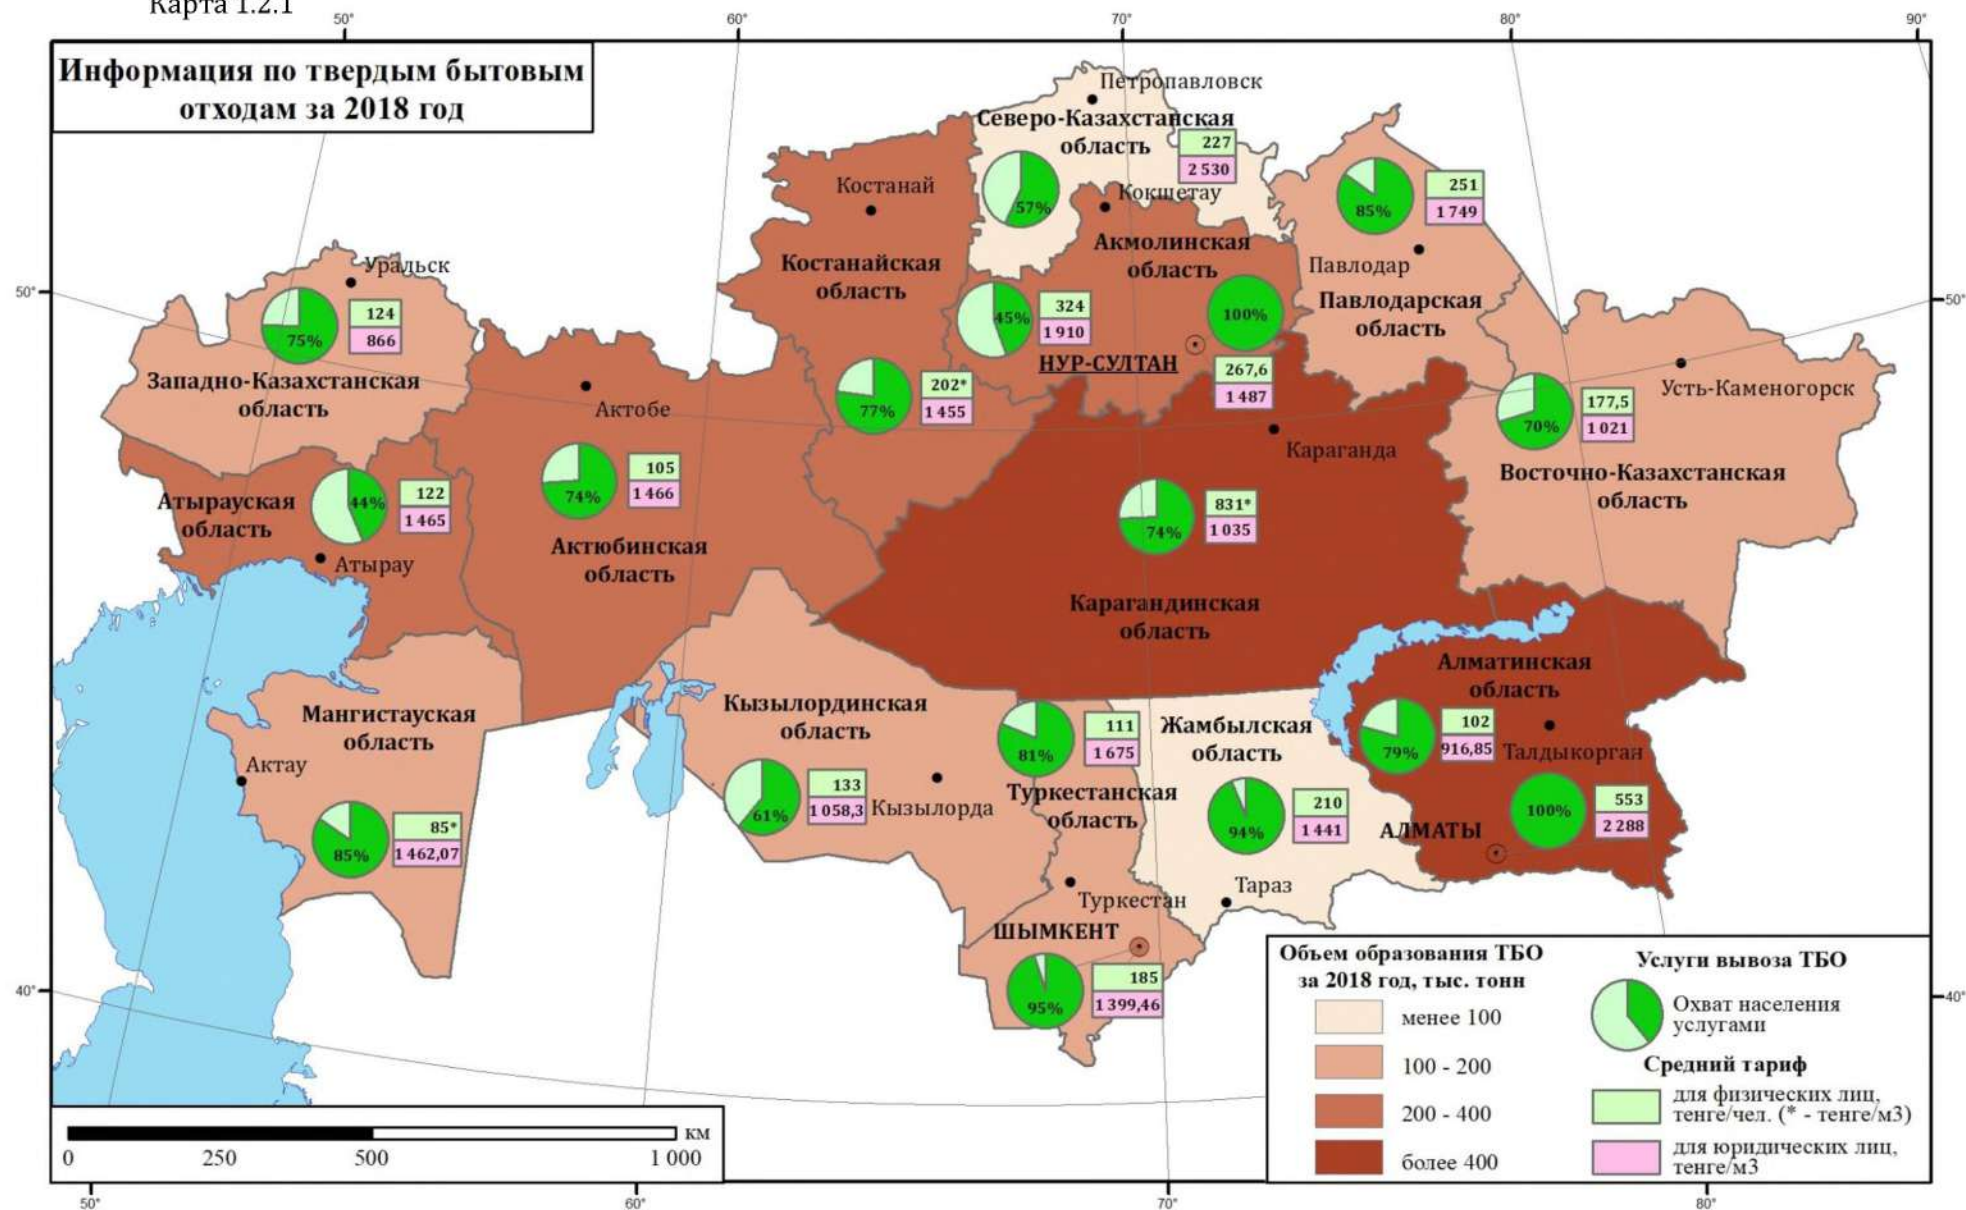

# Карты

Карта 1.2.1

**Информация по твердым бытовым отходам за 2018 год**

Карта 1.2.2

**Количество установленных контейнеров для сбора отходов и пунктов сбора вторичного сырья**

Карта 2.1.1

**Объем образованных опасных отходов  
«красного» списка за 2018 год**

Карта 2.1.2

**Объем образованных опасных отходов  
«янтарного» списка за 2018 год**

Карта 2.1.3

Карта 2.2.1

**Информация о наличии зарегистрированных в ЕИС ООС полигонов для размещения отходов за 2018 год**