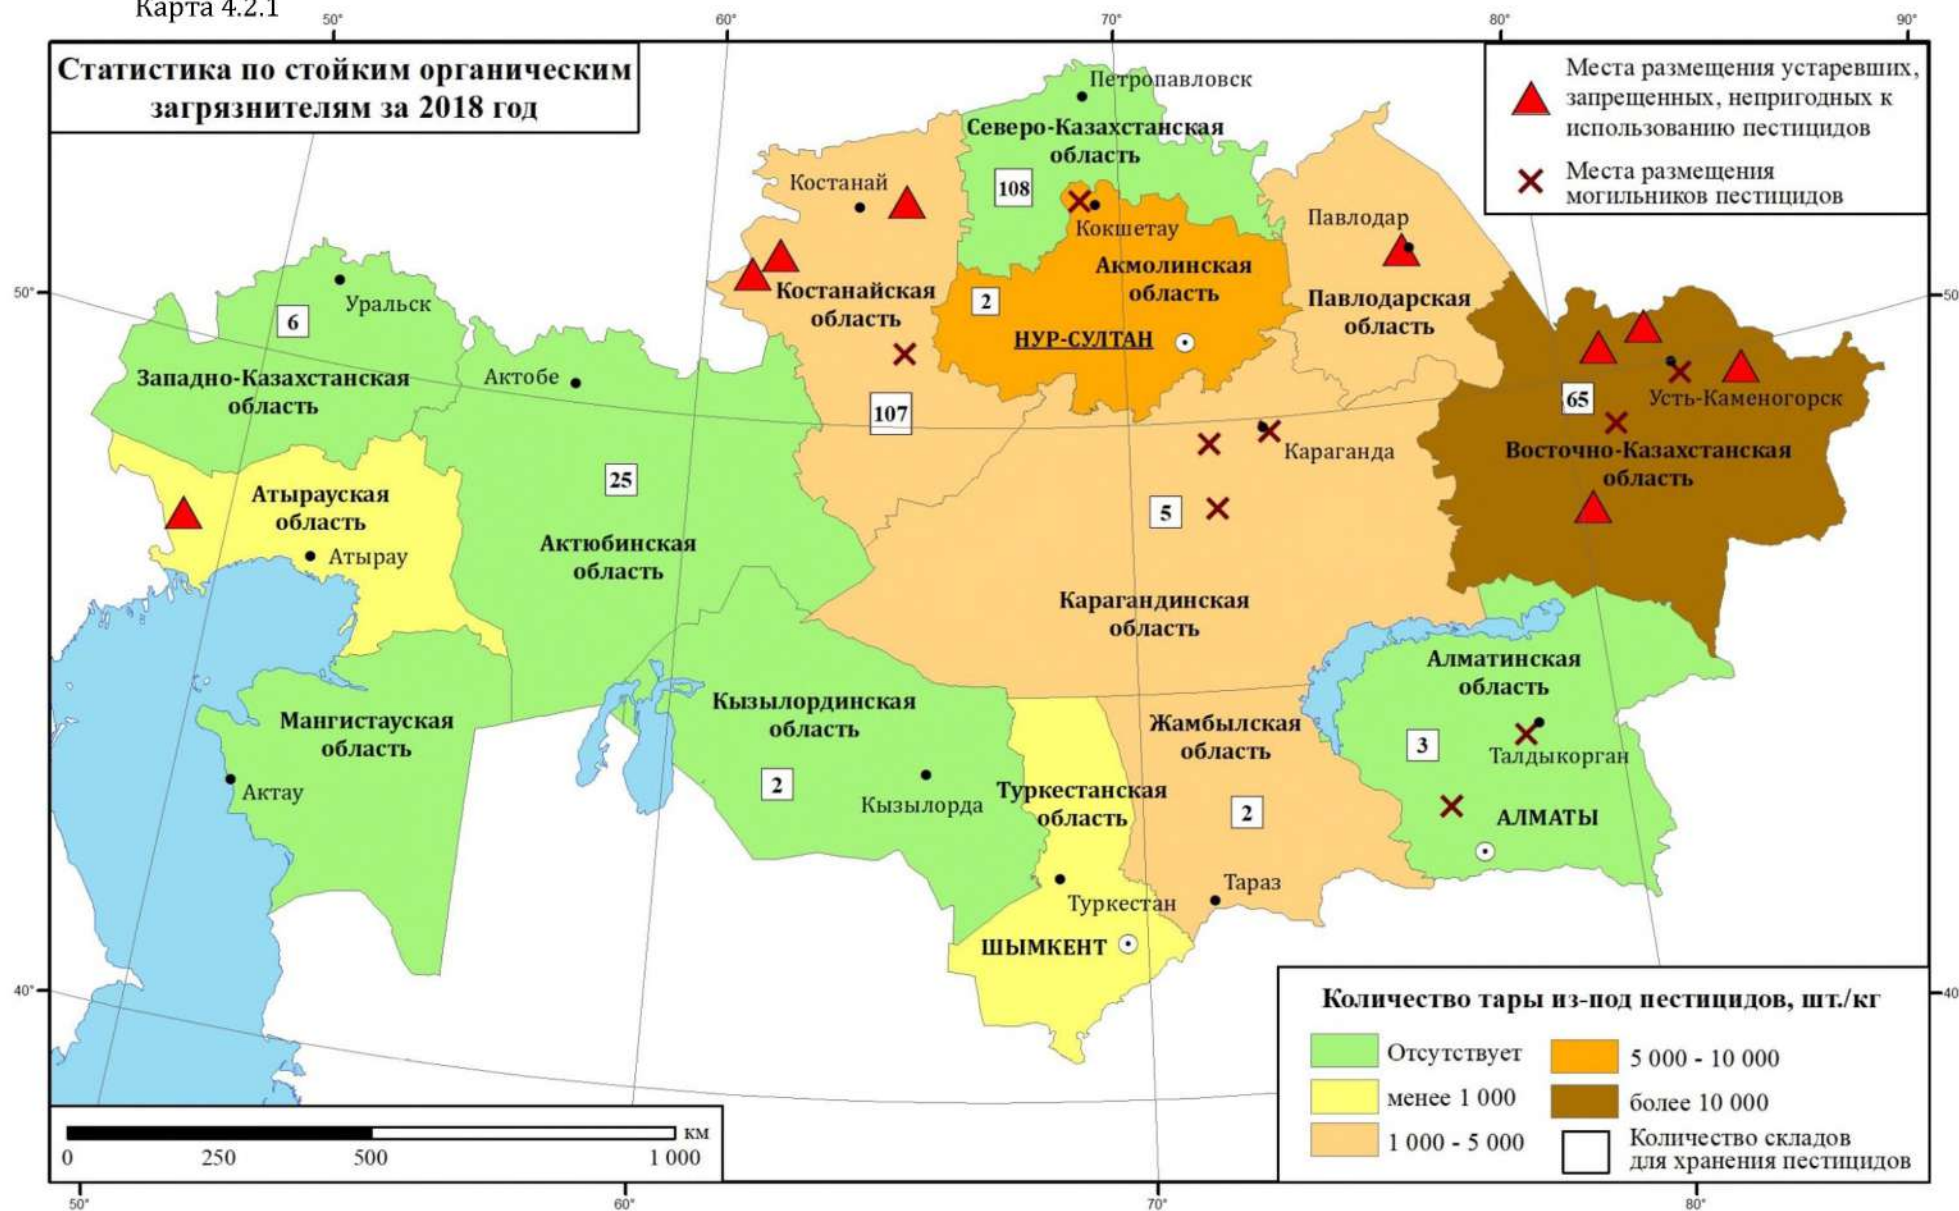

Карта 2.3.1

Карта 3.2.1

**Информация по медицинским отходам за 2018 год**

Карта 4.2.1

**Статистика по стойким органическим загрязнителям за 2018 год**

Карта 5.1.1

**Объекты временного хранения ЕИС ООС по Акмолинской области с наибольшими объемами опасных отходов за 2018 год**

Карта 5.1.2

**Полигоны размещения опасных и неопасных отходов ЕИС ООС по Акмолинской области с наибольшими объемами опасных отходов за 2018 год**

Карта 5.1.3

**Полигоны размещения ТБО ЕИС ООС по Акмолинской области с наибольшими объемами опасных отходов за 2018 год**