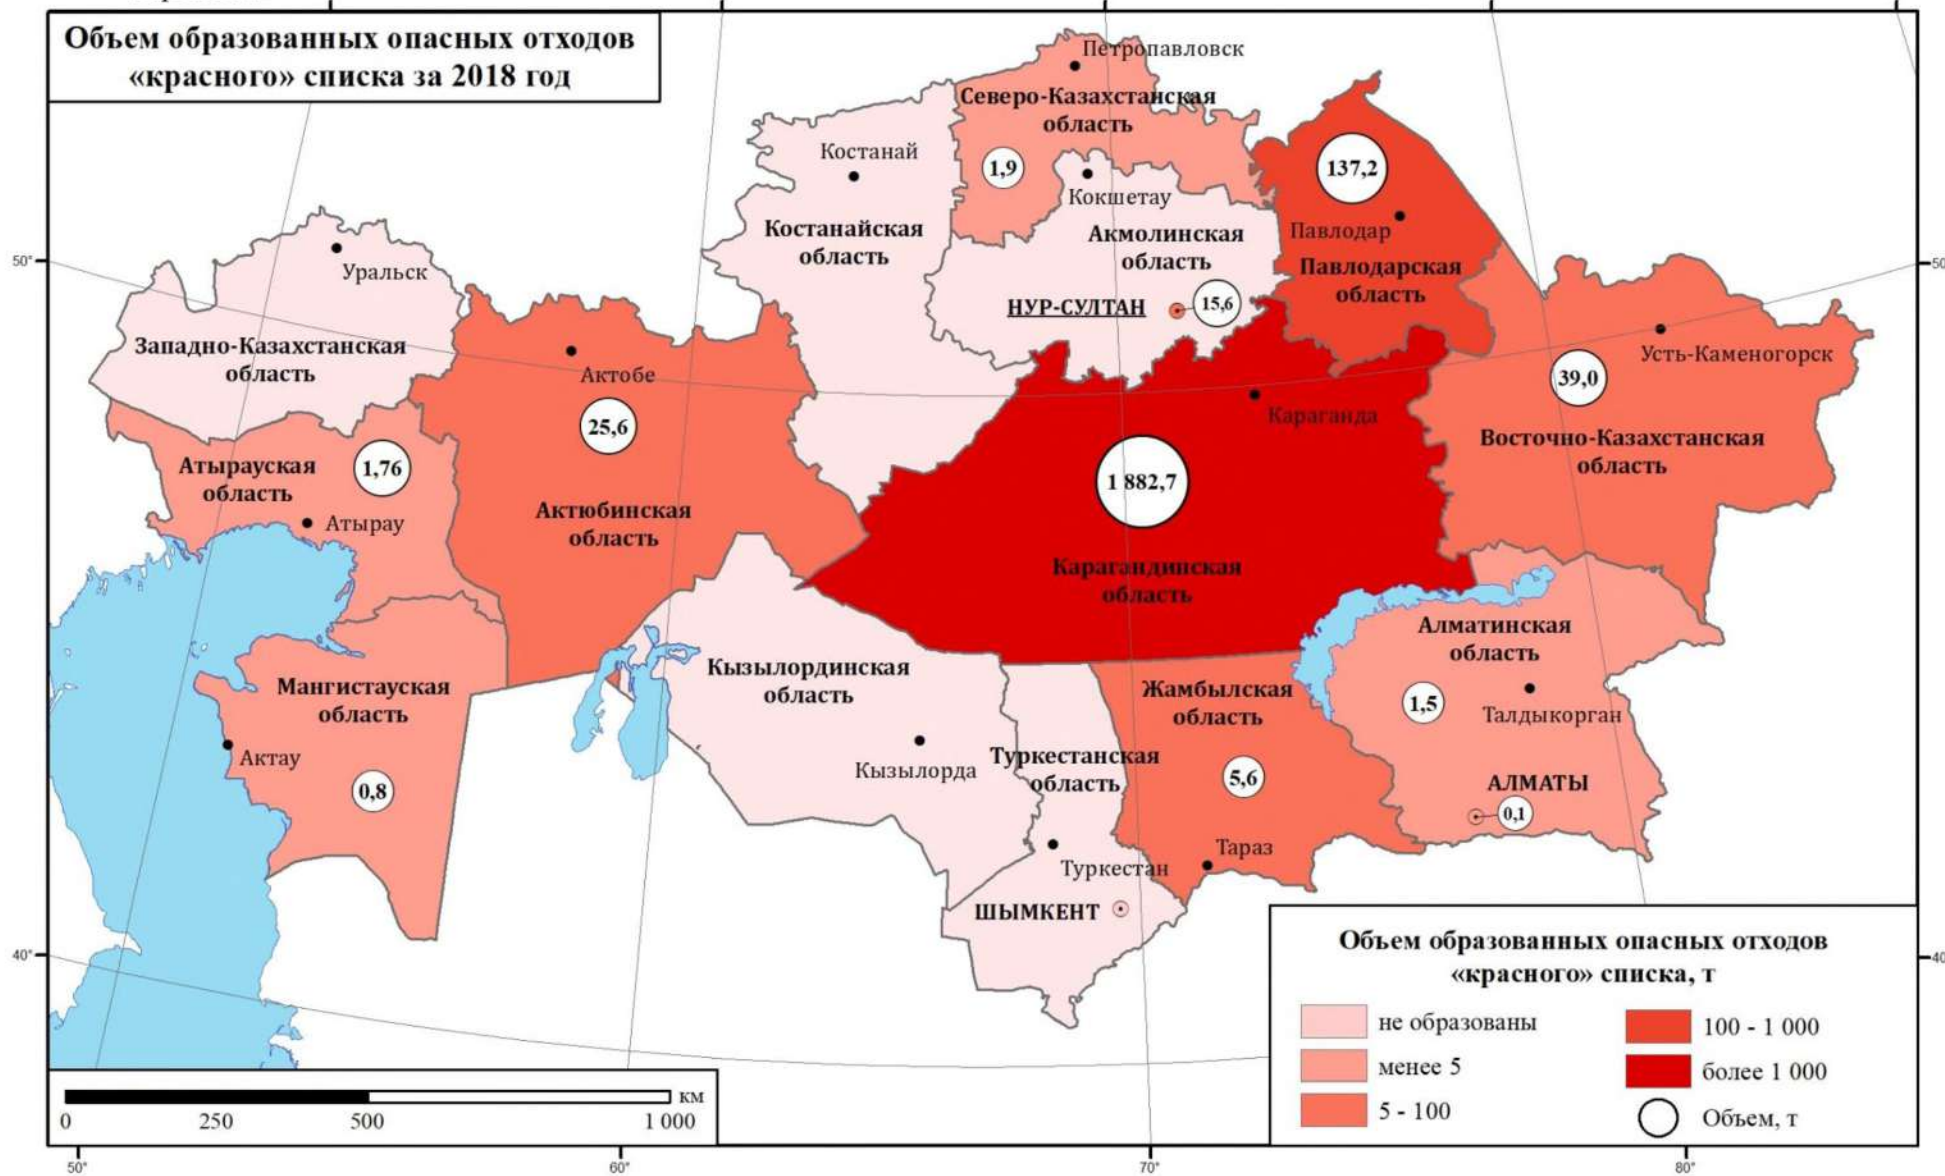

# Карты

Карта 1.2.1

**Информация по твердым бытовым отходам за 2018 год**

Карта 1.2.2

**Количество установленных контейнеров для сбора отходов и пунктов сбора вторичного сырья**

Карта 2.1.1

**Объем образованных опасных отходов  
«красного» списка за 2018 год**